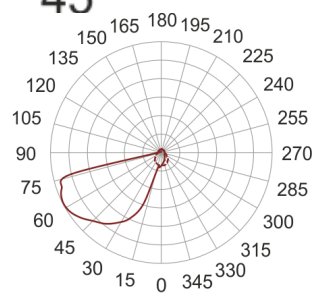

TONGO AS

700mA

IP
54

LED

CCT:
3000K

CRI
80

30 000

0,2m

35

45

— C0-C180 C90-C270

Oprawa LED'owa, dekoracyjna, stała, szczelna, montowana w ścianie G/K lub ścianie pełnej za pośrednictwem puszki montażowej (puszka w komplecie). Przeznaczona do oświetlenia akcentującego. Obudowa wykonana z aluminium szczotkowanego lub pomalowana na kolor biały. Klasa

efektywności energetycznej:

W skład oprawy wchodzi wbudowane lampy LED w klasie EEL: A; A+; A++.

Nie można wymieniać lampy w oprawie.

- IP: 54
- Barwa światła: 2700-3500
- Strumień świetlny oprawy: 73 lm