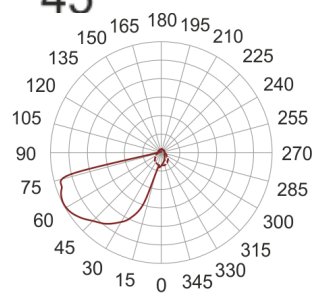

35

45

— C0-C180   ..... C90-C270

Oprawa LED'owa, dekoracyjna, stała, szczelna, montowana w ścianie G/K lub ścianie pełnej za pośrednictwem puszkii montażowej (puszka w komplecie). Przeznaczona do oświetlenia akcentującego. Obudowa wykonana z aluminium szczotkowanego lub pomalowana na kolor biały. Klasa