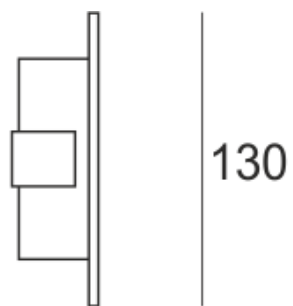

35

45

— C0-C180 C90-C270

Oprawa LED'owa, dekoracyjna, stała, szczelna, montowana w ścianie G/K lub ścianie pełnej za pośrednictwem puszki montażowej (puszka w komplecie). Przeznaczona do oświetlenia akcentującego. Obudowa wykonana z aluminium szczotkowanego lub pomalowana na kolor biały. Klasa

efektywności energetycznej:

W skład oprawy wchodzi wbudowane lampy LED w klasie EEL: A; A+; A++.

Nie można wymieniać lampy w oprawie.

- IP: 54
- Barwa światła: 2700-3500
- Strumień świetlny oprawy: 73 lm