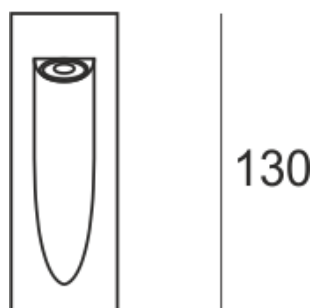

TONGO AS

700mA

IP
54

LED

CCT:
3000K

CRI
80

30 000

0,2m

35

45

— C0-C180 C90-C270

Oprawa LED'owa, dekoracyjna, stała, szczelna, montowana w ścianie G/K lub ścianie pełnej za pośrednictwem puszkii montażowej (puszka w komplecie). Przeznaczona do oświetlenia akcentującego. Obudowa wykonana z aluminium szczotkowanego lub pomalowana na kolor biały. Klasa