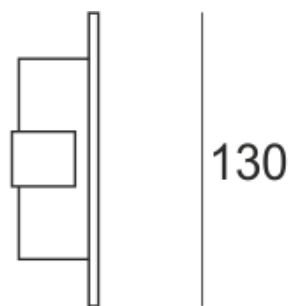

35

45

— C0-C180 C90-C270

Oprawa LED'owa, dekoracyjna, stała, szczelna, montowana w ścianie G/K lub ścianie pełnej za pośrednictwem puszkii montażowej (puszka w komplecie). Przeznaczona do oświetlenia akcentującego. Obudowa wykonana z aluminium szczotkowanego lub pomalowana na kolor biały. Klasa

efektywności energetycznej:

W skład oprawy wchodzi wbudowane lampy LED w klasie EEL: A; A+; A++.

Nie można wymieniać lampy w oprawie.

- IP: 54
- Barwa światła: 2700-3500
- Strumień świetlny oprawy: 73 lm