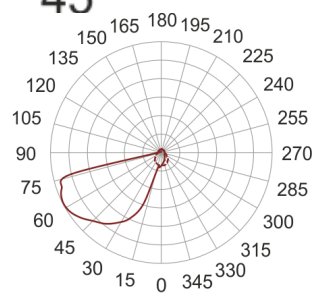

TONGO BIAŁA

700mA

IP
54

LED

CCT:
3000K

CRI
80

30 000

0,2m

35

45

— C0-C180 ····· C90-C270

Oprawa LED'owa, dekoracyjna, stała, szczelna, montowana w ścianie G/K lub ścianie pełnej za pośrednictwem puszki montażowej (puszka w komplecie). Przeznaczona do oświetlenia akcentującego. Obudowa wykonana z aluminium szczotkowanego lub pomalowana na kolor biały. Klasa

efektywności energetycznej:

W skład oprawy wchodzi wbudowane lampy LED w klasie EEL: A; A+; A++.

Nie można wymieniać lampy w oprawie.

- IP: 54
- Barwa światła: 2700-3500
- Strumień świetlny oprawy: 73 lm