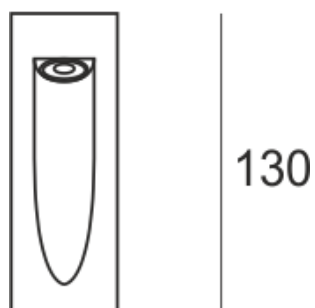

TONGO BIAŁA

700mA

IP
54

LED

CCT:
3000K

CRI
80

30 000

0,2m

35

45

— C0-C180 ····· C90-C270

Oprawa LED'owa, dekoracyjna, stała, szczelna, montowana w ścianie G/K lub ścianie pełnej za pośrednictwem puszki montażowej (puszka w komplecie). Przeznaczona do oświetlenia akcentującego. Obudowa wykonana z aluminium szczotkowanego lub pomalowana na kolor biały. Klasa