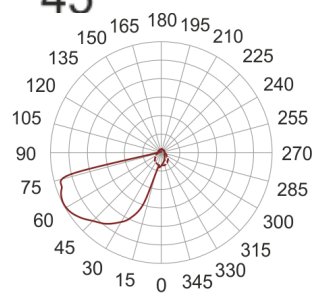

0,2m

35

45

— C0-C180 C90-C270

Oprawa LED'owa, dekoracyjna, stała, szczelna, montowana w ścianie G/K lub ścianie pełnej za pośrednictwem puszeki montażowej (puszka w komplecie). Przeznaczona do oświetlenia akcentującego. Obudowa wykonana z aluminium szczotkowanego lub pomalowana na kolor biały. Klasa

efektywności energetycznej:

W skład oprawy wchodzi wbudowane lampy LED w klasie EEL: A; A+; A++.

Nie można wymieniać lampy w oprawie.

- IP: 54
- Barwa światła: 2700-3500
- Strumień świetlny oprawy: 73 lm