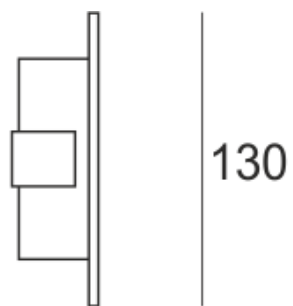

TONGO BIAŁA

700mA

IP
54

LED

CCT:
3000K

CRI
80

30 000

0,2m

35

45

— C0-C180 ····· C90-C270

Oprawa LED'owa, dekoracyjna, stała, szczelna, montowana w ścianie G/K lub ścianie pełnej za pośrednictwem puszki montażowej (puszka w komplecie). Przeznaczona do oświetlenia akcentującego. Obudowa wykonana z aluminium szczotkowanego lub pomalowana na kolor biały. Klasa

efektywności energetycznej:

W skład oprawy wchodzi wbudowane lampy LED w klasie EEL: A; A+; A++.

Nie można wymieniać lampy w oprawie.

- IP: 54
- Barwa światła: 2700-3500
- Strumień świetlny oprawy: 73 lm