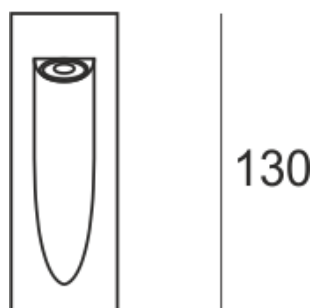

TONGO BIAŁA

700mA

IP

54

LED

CCT:
3000K

CRI
80

30 000

0,2m

35

45

— C0-C180 C90-C270

Oprawa LED'owa, dekoracyjna, stała, szczelna, montowana w ścianie G/K lub ścianie pełnej za pośrednictwem puszeki montażowej (puszka w komplecie). Przeznaczona do oświetlenia akcentującego. Obudowa wykonana z aluminium szczotkowanego lub pomalowana na kolor biały. Klasa