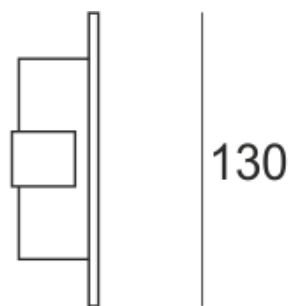

0,2m

35

45

— C0-C180 C90-C270

Oprawa LED'owa, dekoracyjna, stała, szczelna, montowana w ścianie G/K lub ścianie pełnej za pośrednictwem puszeki montażowej (puszka w komplecie). Przeznaczona do oświetlenia akcentującego. Obudowa wykonana z aluminium szczotkowanego lub pomalowana na kolor biały. Klasa

efektywności energetycznej:

W skład oprawy wchodzi wbudowane lampy LED w klasie EEL: A; A+; A++.

Nie można wymieniać lampy w oprawie.

- IP: 54
- Barwa światła: 2700-3500
- Strumień świetlny oprawy: 73 lm