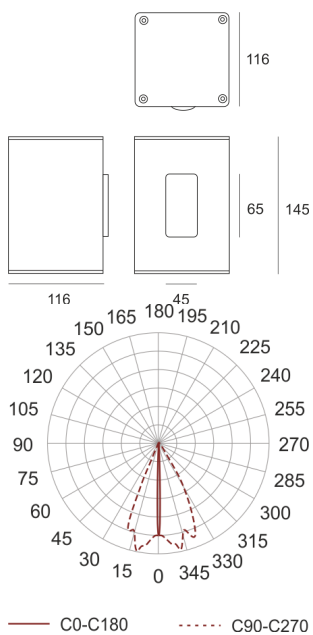

MINI TRACTO 1 NB STAL SZARA

Oprawa stała, szczelna. Przeznaczona do oświetlenia dekoracyjno-architektonicznego. Obudowa wykonana z aluminium pomalowanego na kolor szary. Klasa efektywności energetycznej:

W oprawie można stosować źródła światła w klasie EEI:
od A do A++.

- IP: 65
- Barwa światła:
- Strumień świetlny oprawy: lm

Nazwa	Kod	Kolor	Zasilanie	Moc	Typ źródła światła	Trzonek
MINI TRACTO 1_NB stal szara	3009125	SZARY	230V	20W	HIT	GU6,5