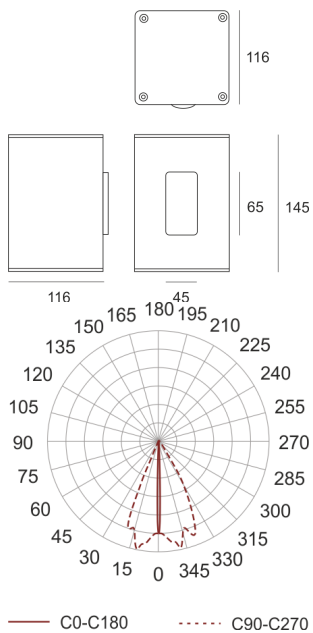

MINI TRACTO 1 NB STAL SZARA

Oprawa stała, szczelna. Przeznaczona do oświetlenia dekoracyjno-architektonicznego. Obudowa wykonana z aluminium pomalowanego na kolor szary. Klasa efektywności energetycznej:

W oprawie można stosować źródła światła w klasie EEI:
od A do A++.

- IP: 65
- Barwa światła:
- Strumień świetlny oprawy: lm

Nazwa	Kod	Kolor	Zasilanie	Moc	Typ źródła światła	Trzonek
MINI TRACTO 1_NB stal szara	3009125	SZARY	230V	20W	HIT	GU6,5