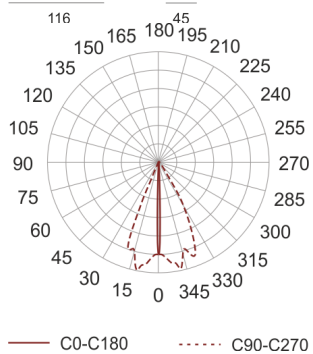

MINI TRACTO 1 NB SZARA

Oprawa stała, szczelna. Przeznaczona do oświetlenia dekoracyjno-architektonicznego. Obudowa wykonana z aluminium pomalowanego na kolor szary. Klasa efektywności energetycznej:

W oprawie można stosować źródła światła w klasie EEI:
od A do A++.

- IP: 65
- Barwa światła:
- Strumień świetlny oprawy: lm

Nazwa	Kod	Kolor	Zasilanie	Moc	Typ źródła światła	Trzonek
MINI TRACTO_1_NB szara	3009135	SZARY	230V	20W	HIT	GU6,5

Klasa efektywności energetycznej: W oprawie można stosować źródła światła w klasie EEI: od A do A++.