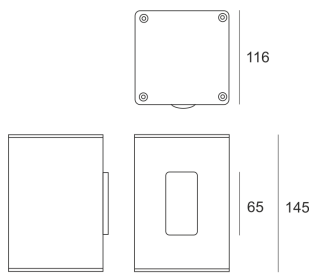

MINI TRACTO 1 NB SZARA

Oprawa stała, szczelna. Przeznaczona do oświetlenia dekoracyjno-architektonicznego. Obudowa wykonana z aluminium pomalowanego na kolor szary. Klasa efektywności energetycznej:

W oprawie można stosować źródła światła w klasie EEI:
od A do A++.

- IP: 65
- Barwa światła:
- Strumień świetlny oprawy: lm

Nazwa	Kod	Kolor	Zasilanie	Moc	Typ źródła światła	Trzonek
MINI TRACTO_1_NB szara	3009135	SZARY	230V	20W	HIT	GU6,5

Klasa efektywności energetycznej: W oprawie można stosować źródła światła w klasie EEI: od A do A++.