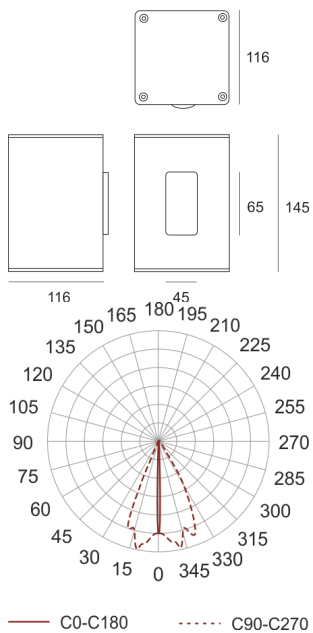

# MINI TRACTO 1 NB SZARA

Oprawa stała, szczelna. Przeznaczona do oświetlenia dekoracyjno-architektonicznego. Obudowa wykonana z aluminium pomalowanego na kolor szary. Klasa efektywności energetycznej:

W oprawie można stosować źródła światła w klasie EEI:  
od A do A++.

- IP: 65
- Barwa światła:
- Strumień świetlny oprawy: lm

Nazwa	Kod	Kolor	Zasilanie	Moc	Typ źródła światła	Trzonek
<a href="#">MINI TRACTO_1_NB szara</a>	3009135	SZARY	230V	20W	HIT	GU6,5

Klasa efektywności energetycznej: W oprawie można stosować źródła światła w klasie EEI: od A do A++.