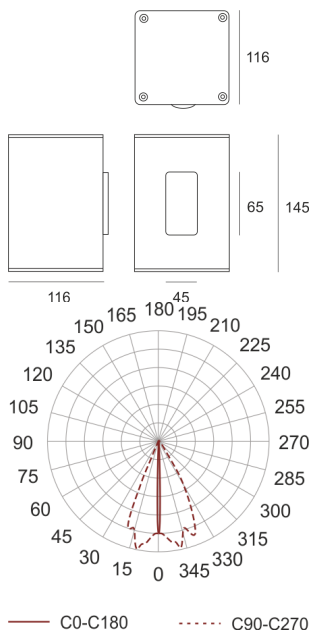

MINI TRACTO 1 NB SZARA

Oprawa stała, szczelna. Przeznaczona do oświetlenia dekoracyjno-architektonicznego. Obudowa wykonana z aluminium pomalowanego na kolor szary. Klasa efektywności energetycznej:

W oprawie można stosować źródła światła w klasie EEI:
od A do A++.

- IP: 65
- Barwa światła:
- Strumień świetlny oprawy: lm

Nazwa	Kod	Kolor	Zasilanie	Moc	Typ źródła światła	Trzonek
MINI TRACTO 1 NB szara	3009135	SZARY	230V	20W	HIT	GU6,5

Klasa efektywności energetycznej: W oprawie można stosować źródła światła w klasie EEI: od A do A++.