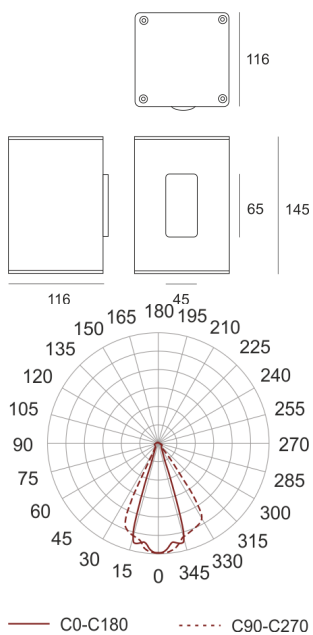

MINI TRACTO 1 WB STAL SZARA

Oprawa stała, szczelna. Przeznaczona do oświetlenia dekoracyjno-architektonicznego. Obudowa wykonana z aluminium pomalowanego na kolor szary. Klasa efektywności energetycznej:

W oprawie można stosować źródła światła w klasie EEI:
od A do A++.

- IP: 65
- Barwa światła:
- Strumień świetlny oprawy: lm

Nazwa	Kod	Kolor	Zasilanie	Moc	Typ źródła światła	Trzonek
MINI TRACTO_1_WB stal szara	3024875	SZARY	230V	20W	HIT	GU6,5