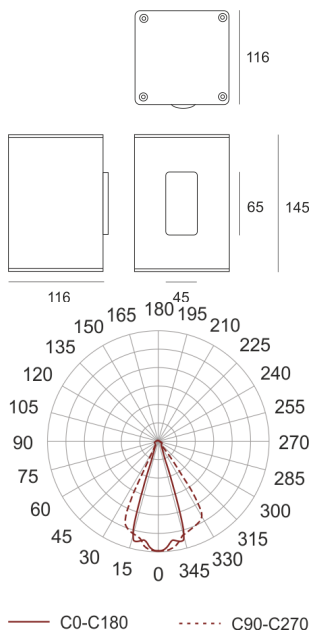

# MINI TRACTO 1 WB STAL SZARA

Oprawa stała, szczelna. Przeznaczona do oświetlenia dekoracyjno-architektonicznego. Obudowa wykonana z aluminium pomalowanego na kolor szary. Klasa efektywności energetycznej:

W oprawie można stosować źródła światła w klasie EEI:  
od A do A++.

- IP: 65
- Barwa światła:
- Strumień świetlny oprawy: lm

Nazwa	Kod	Kolor	Zasilanie	Moc	Typ źródła światła	Trzonek
<a href="#">MINI TRACTO</a> <a href="#">1_WB stal</a> <a href="#">szara</a>	3024875	SZARY	230V	20W	HIT	GU6,5