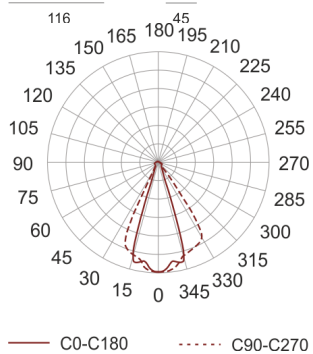

# MINI TRACTO 1 WB SZARA

Oprawa stała, szczelna. Przeznaczona do oświetlenia dekoracyjno-architektonicznego. Obudowa wykonana z aluminium pomalowanego na kolor szary. Klasa efektywności energetycznej:

W oprawie można stosować źródła światła w klasie EEI:  
od A do A++.

- IP: 65
- Barwa światła:
- Strumień świetlny oprawy: lm

Nazwa	Kod	Kolor	Zasilanie	Moc	Typ źródła światła	Trzonek
<a href="#">MINI TRACTO_1_WB szara</a>	3024885	SZARY	230V	20W	HIT	GU6,5

Klasa efektywności energetycznej: W oprawie można stosować źródła światła w klasie EEI: od A do A++.