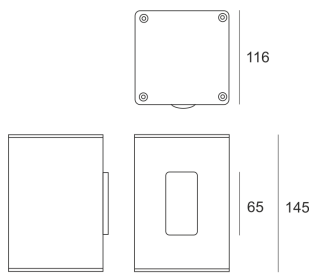

MINI TRACTO 1 WB SZARA

Oprawa stała, szczelna. Przeznaczona do oświetlenia dekoracyjno-architektonicznego. Obudowa wykonana z aluminium pomalowanego na kolor szary. Klasa efektywności energetycznej:

W oprawie można stosować źródła światła w klasie EEI:
od A do A++.

- IP: 65
- Barwa światła:
- Strumień świetlny oprawy: lm

Nazwa	Kod	Kolor	Zasilanie	Moc	Typ źródła światła	Trzonek
MINI TRACTO_1_WB szara	3024885	SZARY	230V	20W	HIT	GU6,5

Klasa efektywności energetycznej: W oprawie można stosować źródła światła w klasie EEI: od A do A++.