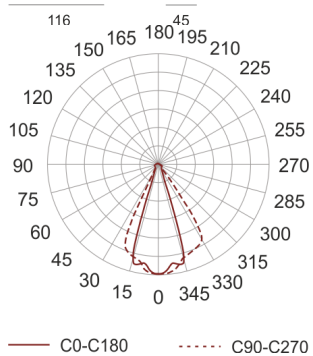

MINI TRACTO 1 WB SZARA

Oprawa stała, szczelna. Przeznaczona do oświetlenia dekoracyjno-architektonicznego. Obudowa wykonana z aluminium pomalowanego na kolor szary. Klasa efektywności energetycznej:

W oprawie można stosować źródła światła w klasie EEI:
od A do A++.

- IP: 65
- Barwa światła:
- Strumień świetlny oprawy: lm

Nazwa	Kod	Kolor	Zasilanie	Moc	Typ źródła światła	Trzonek
MINI TRACTO_1_WB szara	3024885	SZARY	230V	20W	HIT	GU6,5

Klasa efektywności energetycznej: W oprawie można stosować źródła światła w klasie EEI: od A do A++.