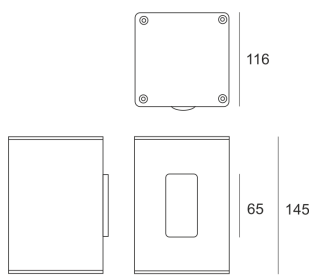

MINI TRACTO 1 WB SZARA

Oprawa stała, szczelna. Przeznaczona do oświetlenia dekoracyjno-architektonicznego. Obudowa wykonana z aluminium pomalowanego na kolor szary. Klasa efektywności energetycznej:

W oprawie można stosować źródła światła w klasie EEI:
od A do A++.

- IP: 65
- Barwa światła:
- Strumień świetlny oprawy: lm

Nazwa	Kod	Kolor	Zasilanie	Moc	Typ źródła światła	Trzonek
MINI TRACTO_1_WB szara	3024885	SZARY	230V	20W	HIT	GU6,5

Klasa efektywności energetycznej: W oprawie można stosować źródła światła w klasie EEI: od A do A++.