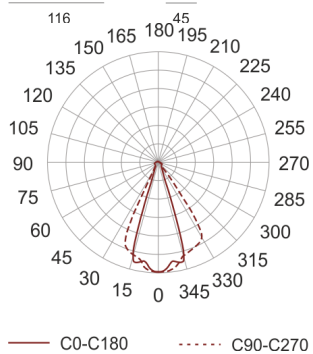

MINI TRACTO 1 WB SZARA

Oprawa stała, szczelna. Przeznaczona do oświetlenia dekoracyjno-architektonicznego. Obudowa wykonana z aluminium pomalowanego na kolor szary. Klasa efektywności energetycznej:

W oprawie można stosować źródła światła w klasie EEI:
od A do A++.

- IP: 65
- Barwa światła:
- Strumień świetlny oprawy: lm

Nazwa	Kod	Kolor	Zasilanie	Moc	Typ źródła światła	Trzonek
MINI TRACTO_1_WB szara	3024885	SZARY	230V	20W	HIT	GU6,5

Klasa efektywności energetycznej: W oprawie można stosować źródła światła w klasie EEI: od A do A++.