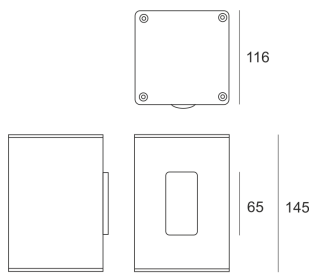

# MINI TRACTO 1 WB SZARA

Oprawa stała, szczelna. Przeznaczona do oświetlenia dekoracyjno-architektonicznego. Obudowa wykonana z aluminium pomalowanego na kolor szary. Klasa efektywności energetycznej:

W oprawie można stosować źródła światła w klasie EEI:  
od A do A++.

- IP: 65
- Barwa światła:
- Strumień świetlny oprawy: lm

Nazwa	Kod	Kolor	Zasilanie	Moc	Typ źródła światła	Trzonek
<a href="#">MINI TRACTO_1_WB szara</a>	3024885	SZARY	230V	20W	HIT	GU6,5

Klasa efektywności energetycznej: W oprawie można stosować źródła światła w klasie EEI: od A do A++.