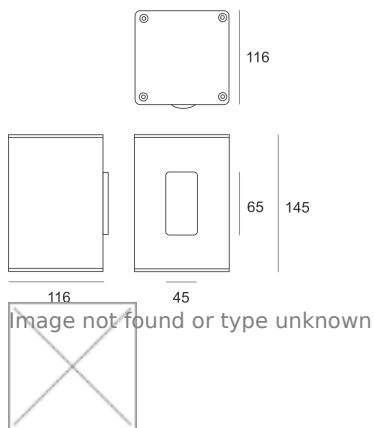

MINI TRACTO 2 NB STAL SZARA

Oprawa stała, szczelna. Przeznaczona do oświetlenia dekoracyjno-architektonicznego. Obudowa wykonana z aluminium pomalowanego na kolor szary. Klasa efektywności energetycznej:

W oprawie można stosować źródła światła w klasie EEI: od A do A++.

- IP: 65
- Barwa światła:
- Strumień świetlny oprawy: lm

Nazwa	Kod	Kolor	Zasilanie	Moc	Typ źródła światła	Trzonek
MINI TRACTO 2_NB stal szara	3009145	SZARY	230V	20W	HIT	GU6,5