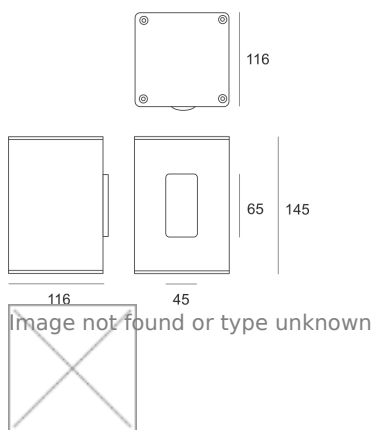

## MINI TRACTO 2 NB STAL SZARA

---

Oprawa stała, szczelna. Przeznaczona do oświetlenia dekoracyjno-architektonicznego. Obudowa wykonana z aluminium pomalowanego na kolor szary. Klasa efektywności energetycznej:

W oprawie można stosować źródła światła w klasie EEL: od A do A++.

- IP: 65
- Barwa światła:
- Strumień świetlny oprawy: lm

Nazwa	Kod	Kolor	Zasilanie	Moc	Typ źródła światła	Trzonek
<a href="#">MINI TRACTO</a> <a href="#">2_NB stal</a> <a href="#">szara</a>	3009145	SZARY	230V	20W	HIT	GU6,5