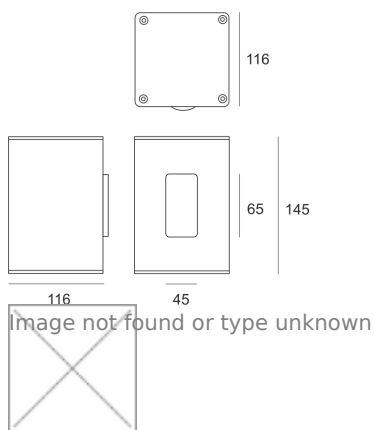

MINI TRACTO 2 NB SZARA

Oprawa stała, szczelna. Przeznaczona do oświetlenia dekoracyjno-architektonicznego. Obudowa wykonana z aluminium pomalowanego na kolor szary. Klasa efektywności energetycznej:

W oprawie można stosować źródła światła w klasie EEI: od A do A++.

- IP: 65
- Barwa światła:
- Strumień świetlny oprawy: lm

Nazwa	Kod	Kolor	Zasilanie	Moc	Typ źródła światła	Trzonek
MINI TRACTO 2_NB szara	3009155	SZARY	230V	20W	HIT	GU6,5

Klasa efektywności energetycznej: W oprawie można stosować źródła światła w klasie EEI: od A do A++.