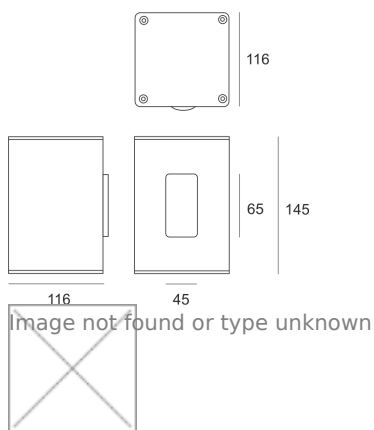

## MINI TRACTO 2 NB SZARA

---

Oprawa stała, szczelna. Przeznaczona do oświetlenia dekoracyjno-architektonicznego. Obudowa wykonana z aluminium pomalowanego na kolor szary. Klasa efektywności energetycznej:

W oprawie można stosować źródła światła w klasie EEI: od A do A++.

- IP: 65
- Barwa światła:
- Strumień świetlny oprawy: lm

Nazwa	Kod	Kolor	Zasilanie	Moc	Typ źródła światła	Trzonek
<a href="#">MINI TRACTO 2_NB szara</a>	3009155	SZARY	230V	20W	HIT	GU6,5