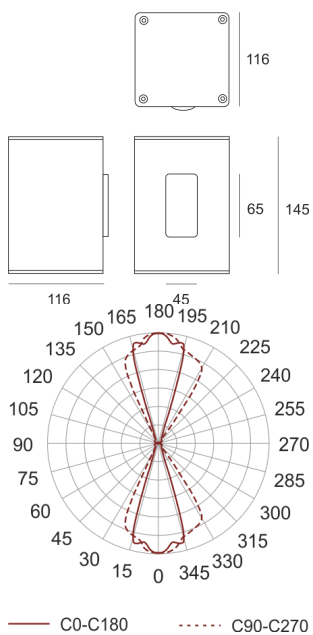

MINI TRACTO 2 WB STAL SZARA

Oprawa stała, szczelna. Przeznaczona do oświetlenia dekoracyjno-architektonicznego. Obudowa wykonana z aluminium pomalowanego na kolor szary. Klasa efektywności energetycznej:

W oprawie można stosować źródła światła w klasie EEI:
od A do A++.

- IP: 65
- Barwa światła:
- Strumień świetlny oprawy: lm

Nazwa	Kod	Kolor	Zasilanie	Moc	Typ źródła światła	Trzonek
MINI TRACTO_2_WB stal szara	3024895	SZARY	230V	20W	HIT	GU6,5