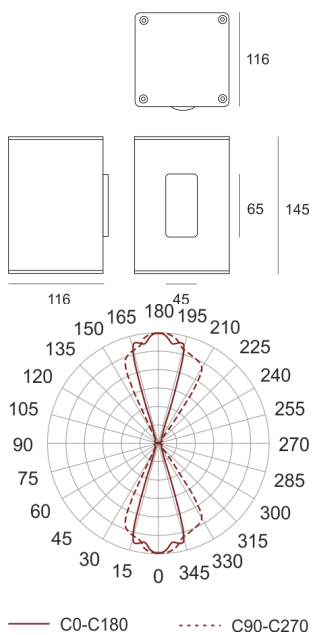

MINI TRACTO 2 WB SZARA

Oprawa stała, szczelna. Przeznaczona do oświetlenia dekoracyjno-architektonicznego. Obudowa wykonana z aluminium pomalowanego na kolor szary. Klasa efektywności energetycznej:

W oprawie można stosować źródła światła w klasie EEI:
od A do A++.

- IP: 65
- Barwa światła:
- Strumień świetlny oprawy: lm

Nazwa	Kod	Kolor	Zasilanie	Moc	Typ źródła światła	Trzonek
MINI TRACTO_2_WB szara	3024905	SZARY	230V	20W	HIT	GU6,5

Klasa efektywności energetycznej: W oprawie można stosować źródła światła w klasie EEI: od A do A++.