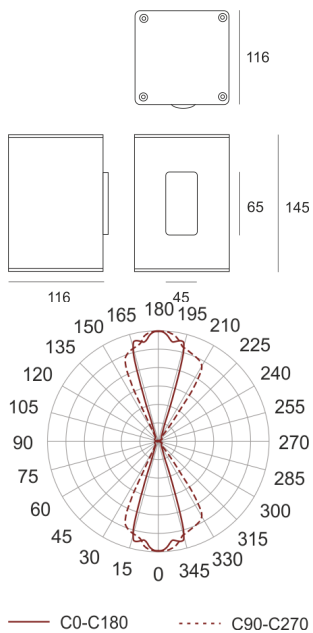

# MINI TRACTO 2 WB SZARA

Oprawa stała, szczelna. Przeznaczona do oświetlenia dekoracyjno-architektonicznego. Obudowa wykonana z aluminium pomalowanego na kolor szary. Klasa efektywności energetycznej:

W oprawie można stosować źródła światła w klasie EEI:  
od A do A++.

- IP: 65
- Barwa światła:
- Strumień świetlny oprawy: lm

Nazwa	Kod	Kolor	Zasilanie	Moc	Typ źródła światła	Trzonek
<a href="#">MINI TRACTO_2_WB szara</a>	3024905	SZARY	230V	20W	HIT	GU6,5

Klasa efektywności energetycznej: W oprawie można stosować źródła światła w klasie EEI: od A do A++.