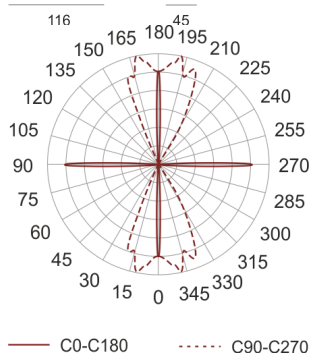

# MINI TRACTO 4 NB STAL SZARA

Oprawa stała, szczelna. Przeznaczona do oświetlenia dekoracyjno-architektonicznego. Obudowa wykonana z aluminium pomalowanego na kolor szary. Klasa efektywności energetycznej:

W oprawie można stosować źródła światła w klasie EEI:  
od A do A++.

- IP: 65
- Barwa światła:
- Strumień świetlny oprawy: lm

Nazwa	Kod	Kolor	Zasilanie	Moc	Typ źródła światła	Trzonek
<a href="#">MINI TRACTO</a> <a href="#">4 NB stal</a> <a href="#">szara</a>	3009165	SZARY	230V	20W	HIT	GU6,5