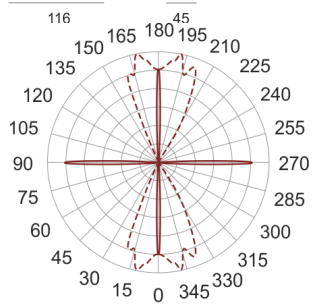

MINI TRACTO 4 NB STAL SZARA

— C0-C180 - - - - C90-C270

Oprawa stała, szczelna. Przeznaczona do oświetlenia dekoracyjno-architektonicznego. Obudowa wykonana z aluminium pomalowanego na kolor szary. Klasa efektywności energetycznej:

W oprawie można stosować źródła światła w klasie EEI:
od A do A++.

- IP: 65
- Barwa światła:
- Strumień świetlny oprawy: lm

Nazwa	Kod	Kolor	Zasilanie	Moc	Typ źródła światła	Trzonek
MINI TRACTO 4 NB stal szara	3009165	SZARY	230V	20W	HIT	GU6,5