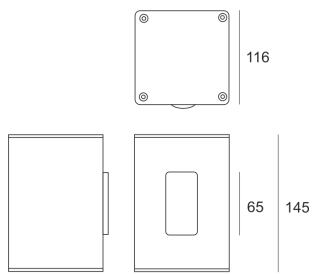

MINI TRACTO 4 NB STAL SZARA

— C0-C180 - - - - C90-C270

Oprawa stała, szczelna. Przeznaczona do oświetlenia dekoracyjno-architektonicznego. Obudowa wykonana z aluminium pomalowanego na kolor szary. Klasa efektywności energetycznej:

W oprawie można stosować źródła światła w klasie EEI:
od A do A++.

- IP: 65
- Barwa światła:
- Strumień świetlny oprawy: lm

Nazwa	Kod	Kolor	Zasilanie	Moc	Typ źródła światła	Trzonek
MINI TRACTO 4 NB stal szara	3009165	SZARY	230V	20W	HIT	GU6,5