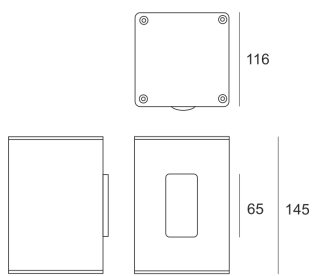

# MINI TRACTO 4 NB STAL SZARA

Oprawa stała, szczelna. Przeznaczona do oświetlenia dekoracyjno-architektonicznego. Obudowa wykonana z aluminium pomalowanego na kolor szary. Klasa efektywności energetycznej:

W oprawie można stosować źródła światła w klasie EEI:  
od A do A++.

- IP: 65
- Barwa światła:
- Strumień świetlny oprawy: lm

Nazwa	Kod	Kolor	Zasilanie	Moc	Typ źródła światła	Trzonek
<a href="#">MINI TRACTO</a> <a href="#">4 NB stal</a> <a href="#">szara</a>	3009165	SZARY	230V	20W	HIT	GU6,5