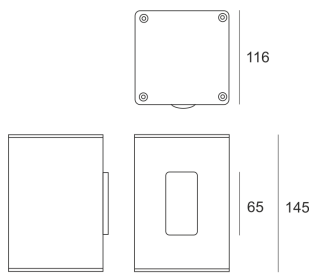

# MINI TRACTO 4 NB SZARA

Oprawa stała, szczelna. Przeznaczona do oświetlenia dekoracyjno-architektonicznego. Obudowa wykonana z aluminium pomalowanego na kolor szary. Klasa efektywności energetycznej:

W oprawie można stosować źródła światła w klasie EEI:  
od A do A++.

- IP: 65
- Barwa światła:
- Strumień świetlny oprawy: lm

Nazwa	Kod	Kolor	Zasilanie	Moc	Typ źródła światła	Trzonek
<a href="#">MINI TRACTO 4 NB szara</a>	3009175	SZARY	230V	20W	HIT	GU6,5

Klasa efektywności energetycznej: W oprawie można stosować źródła światła w klasie EEI: od A do A++.