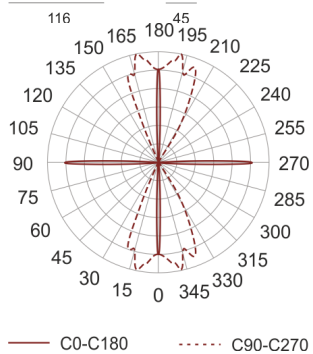

MINI TRACTO 4 NB SZARA

Oprawa stała, szczelna. Przeznaczona do oświetlenia dekoracyjno-architektonicznego. Obudowa wykonana z aluminium pomalowanego na kolor szary. Klasa efektywności energetycznej:

W oprawie można stosować źródła światła w klasie EEI:
od A do A++.

- IP: 65
- Barwa światła:
- Strumień świetlny oprawy: lm

| Nazwa | Kod | Kolor | Zasilanie | Moc | Typ źródła światła | Trzonek |
|--------------------------------------------|---------|-------|-----------|-----|--------------------|---------|
| MINI TRACTO 4 NB szara | 3009175 | SZARY | 230V | 20W | HIT | GU6,5 |