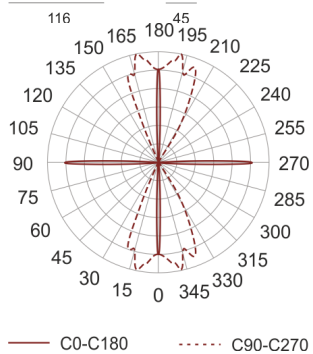

# MINI TRACTO 4 NB SZARA

Oprawa stała, szczelna. Przeznaczona do oświetlenia dekoracyjno-architektonicznego. Obudowa wykonana z aluminium pomalowanego na kolor szary. Klasa efektywności energetycznej:

W oprawie można stosować źródła światła w klasie EEI:  
od A do A++.

- IP: 65
- Barwa światła:
- Strumień świetlny oprawy: lm

Nazwa	Kod	Kolor	Zasilanie	Moc	Typ źródła światła	Trzonek
<a href="#">MINI TRACTO 4 NB szara</a>	3009175	SZARY	230V	20W	HIT	GU6,5

Klasa efektywności energetycznej: W oprawie można stosować źródła światła w klasie EEI: od A do A++.