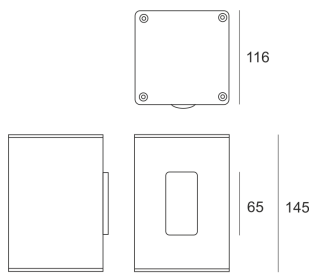

MINI TRACTO 4 NB SZARA

Oprawa stała, szczelna. Przeznaczona do oświetlenia dekoracyjno-architektonicznego. Obudowa wykonana z aluminium pomalowanego na kolor szary. Klasa efektywności energetycznej:

W oprawie można stosować źródła światła w klasie EEI:
od A do A++.

- IP: 65
- Barwa światła:
- Strumień świetlny oprawy: lm

| Nazwa | Kod | Kolor | Zasilanie | Moc | Typ źródła światła | Trzonek |
|--------------------------------------------|---------|-------|-----------|-----|--------------------|---------|
| MINI TRACTO 4 NB szara | 3009175 | SZARY | 230V | 20W | HIT | GU6,5 |