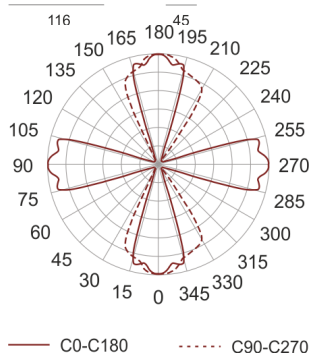

MINI TRACTO 4 WB STAL SZARA

Oprawa stała, szczelna. Przeznaczona do oświetlenia dekoracyjno-architektonicznego. Obudowa wykonana z aluminium pomalowanego na kolor szary. Klasa efektywności energetycznej:

W oprawie można stosować źródła światła w klasie EEI:
od A do A++.

- IP: 65
- Barwa światła:
- Strumień świetlny oprawy: lm

Nazwa	Kod	Kolor	Zasilanie	Moc	Typ źródła światła	Trzonek
MINI TRACTO_4_WB stal szara	3024915	SZARY	230V	20W	HIT	GU6,5