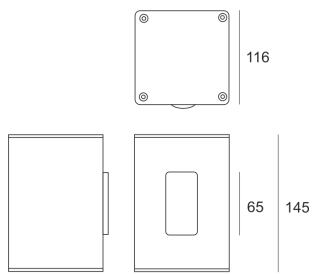

MINI TRACTO 4 WB STAL SZARA

Oprawa stała, szczelna. Przeznaczona do oświetlenia dekoracyjno-architektonicznego. Obudowa wykonana z aluminium pomalowanego na kolor szary. Klasa efektywności energetycznej:

W oprawie można stosować źródła światła w klasie EEI:
od A do A++.

- IP: 65
- Barwa światła:
- Strumień świetlny oprawy: lm

Nazwa	Kod	Kolor	Zasilanie	Moc	Typ źródła światła	Trzonek
MINI TRACTO_4_WB stal szara	3024915	SZARY	230V	20W	HIT	GU6,5