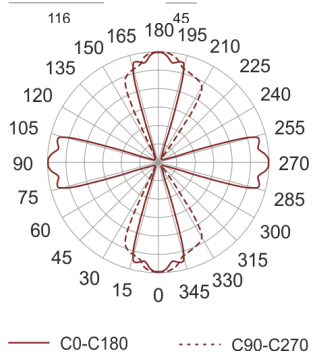

MINI TRACTO 4 WB STAL SZARA

Oprawa stała, szczelna. Przeznaczona do oświetlenia dekoracyjno-architektonicznego. Obudowa wykonana z aluminium pomalowanego na kolor szary. Klasa efektywności energetycznej:

W oprawie można stosować źródła światła w klasie EEI:
od A do A++.

- IP: 65
- Barwa światła:
- Strumień świetlny oprawy: lm

Nazwa	Kod	Kolor	Zasilanie	Moc	Typ źródła światła	Trzonek
MINI TRACTO_4_WB stal szara	3024915	SZARY	230V	20W	HIT	GU6,5