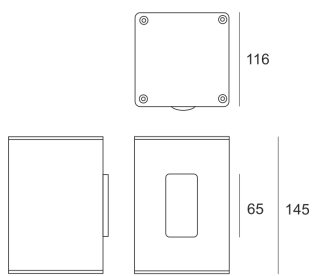

MINI TRACTO 4 WB STAL SZARA

Oprawa stała, szczelna. Przeznaczona do oświetlenia dekoracyjno-architektonicznego. Obudowa wykonana z aluminium pomalowanego na kolor szary. Klasa efektywności energetycznej:

W oprawie można stosować źródła światła w klasie EEI:
od A do A++.

- IP: 65
- Barwa światła:
- Strumień świetlny oprawy: lm

Nazwa	Kod	Kolor	Zasilanie	Moc	Typ źródła światła	Trzonek
MINI TRACTO_4_WB stal szara	3024915	SZARY	230V	20W	HIT	GU6,5