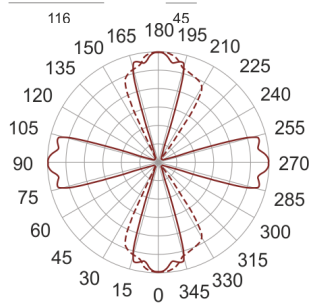

MINI TRACTO 4 WB SZARA

— C0-C180 - - - - C90-C270

Oprawa stała, szczelna. Przeznaczona do oświetlenia dekoracyjno-architektonicznego. Obudowa wykonana z aluminium pomalowanego na kolor szary. Klasa efektywności energetycznej: