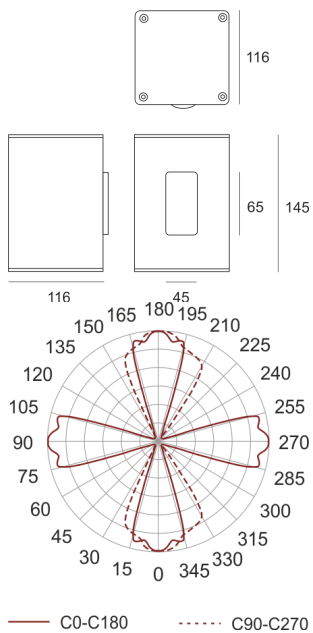

MINI TRACTO 4 WB SZARA

Oprawa stała, szczelna. Przeznaczona do oświetlenia dekoracyjno-architektonicznego. Obudowa wykonana z aluminium pomalowanego na kolor szary. Klasa efektywności energetycznej:

W oprawie można stosować źródła światła w klasie EEI:
od A do A++.

- IP: 65
- Barwa światła:
- Strumień świetlny oprawy: lm

Nazwa	Kod	Kolor	Zasilanie	Moc	Typ źródła światła	Trzonek
MINI TRACTO 4 WB szara	3024925	SZARY	230V	20W	HIT	GU6,5

Klasa efektywności energetycznej: W oprawie można stosować źródła światła w klasie EEI: od A do A++.