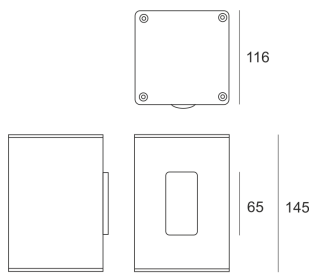

MINI TRACTO 4 WB SZARA

— C0-C180 - - - - C90-C270

Oprawa stała, szczelna. Przeznaczona do oświetlenia dekoracyjno-architektonicznego. Obudowa wykonana z aluminium pomalowanego na kolor szary. Klasa efektywności energetycznej:

W oprawie można stosować źródła światła w klasie EEI:
od A do A++.

- IP: 65
- Barwa światła:
- Strumień świetlny oprawy: lm

Nazwa	Kod	Kolor	Zasilanie	Moc	Typ źródła światła	Trzonek
MINI TRACTO 4 WB szara	3024925	SZARY	230V	20W	HIT	GU6,5