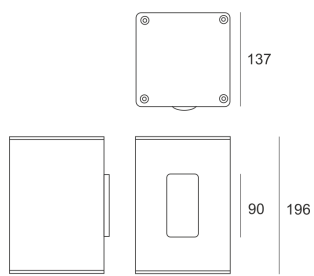

TRACTO 1 NB STAL SZARA

Oprawa stała, szczelna. Przeznaczona do oświetlenia dekoracyjno-architektonicznego. Obudowa wykonana z aluminium pomalowanego na kolor szary. Klasa efektywności energetycznej:

W oprawie można stosować źródła światła w klasie EEI:
od A do A++.

- IP: 65
- Barwa światła:
- Strumień świetlny oprawy: lm

Nazwa	Kod	Kolor	Zasilanie	Moc	Typ źródła światła	Trzonek
TRACTO 1 NB stal szara	3009185	SZARY	230V	35W	HIT	G8,5

Klasa efektywności energetycznej: W oprawie można stosować źródła światła w klasie EEI: od A do A++.