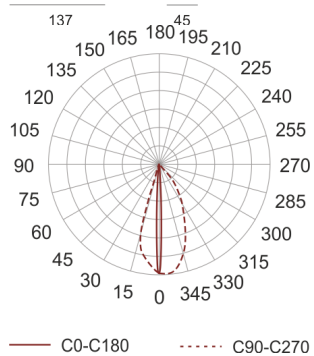

TRACTO 1 NB STAL SZARA

Oprawa stała, szczelna. Przeznaczona do oświetlenia dekoracyjno-architektonicznego. Obudowa wykonana z aluminium pomalowanego na kolor szary. Klasa efektywności energetycznej:

W oprawie można stosować źródła światła w klasie EEI:
od A do A++.

- IP: 65
- Barwa światła:
- Strumień świetlny oprawy: lm

Nazwa	Kod	Kolor	Zasilanie	Moc	Typ źródła światła	Trzonek
TRACTO 1 NB stal szara	3009185	SZARY	230V	35W	HIT	G8,5

Klasa efektywności energetycznej: W oprawie można stosować źródła światła w klasie EEI: od A do A++.