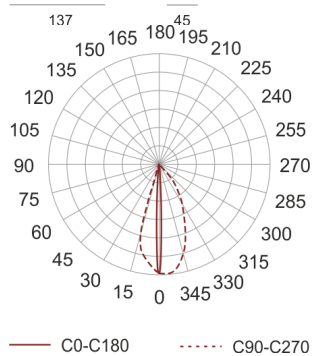

# TRACTO 1 NB SZARA

Oprawa stała, szczelna. Przeznaczona do oświetlenia dekoracyjno-architektonicznego. Obudowa wykonana z aluminium pomalowanego na kolor szary. Klasa efektywności energetycznej:

W oprawie można stosować źródła światła w klasie EEI:  
od A do A++.

- IP: 65
- Barwa światła:
- Strumień świetlny oprawy: lm

Nazwa	Kod	Kolor	Zasilanie	Moc	Typ źródła światła	Trzonek
<a href="#">TRACTO 1</a> <a href="#">NB szara</a>	3009195	SZARY	230V	35W	HIT	G8,5

Klasa efektywności energetycznej: W oprawie można stosować źródła światła w klasie EEI: od A do A++.