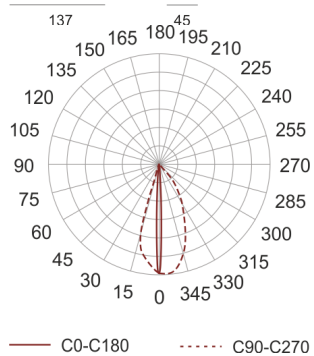

TRACTO 1 NB SZARA

Oprawa stała, szczelna. Przeznaczona do oświetlenia dekoracyjno-architektonicznego. Obudowa wykonana z aluminium pomalowanego na kolor szary. Klasa efektywności energetycznej:

W oprawie można stosować źródła światła w klasie EEI:
od A do A++.

- IP: 65
- Barwa światła:
- Strumień świetlny oprawy: lm

Nazwa	Kod	Kolor	Zasilanie	Moc	Typ źródła światła	Trzonek
TRACTO 1 NB szara	3009195	SZARY	230V	35W	HIT	G8,5

Klasa efektywności energetycznej: W oprawie można stosować źródła światła w klasie EEI: od A do A++.