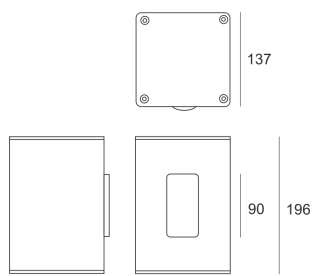

TRACTO 1 NB SZARA

Oprawa stała, szczelna. Przeznaczona do oświetlenia dekoracyjno-architektonicznego. Obudowa wykonana z aluminium pomalowanego na kolor szary. Klasa efektywności energetycznej:

W oprawie można stosować źródła światła w klasie EEI:
od A do A++.

- IP: 65
- Barwa światła:
- Strumień świetlny oprawy: lm

Nazwa	Kod	Kolor	Zasilanie	Moc	Typ źródła światła	Trzonek
TRACTO 1 NB szara	3009195	SZARY	230V	35W	HIT	G8,5

Klasa efektywności energetycznej: W oprawie można stosować źródła światła w klasie EEI: od A do A++.