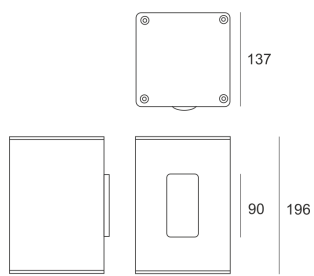

# TRACTO 1 NB SZARA

Oprawa stała, szczelna. Przeznaczona do oświetlenia dekoracyjno-architektonicznego. Obudowa wykonana z aluminium pomalowanego na kolor szary. Klasa efektywności energetycznej:

W oprawie można stosować źródła światła w klasie EEI:  
od A do A++.

- IP: 65
- Barwa światła:
- Strumień świetlny oprawy: lm

Nazwa	Kod	Kolor	Zasilanie	Moc	Typ źródła światła	Trzonek
<a href="#">TRACTO 1</a> <a href="#">NB szara</a>	3009195	SZARY	230V	35W	HIT	G8,5

Klasa efektywności energetycznej: W oprawie można stosować źródła światła w klasie EEI: od A do A++.