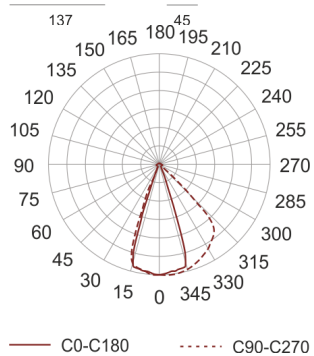

# TRACTO 1 WB STAL SZARA

Oprawa stała, szczelna. Przeznaczona do oświetlenia dekoracyjno-architektonicznego. Obudowa wykonana z aluminium pomalowanego na kolor szary. Klasa efektywności energetycznej:

W oprawie można stosować źródła światła w klasie EEI:  
od A do A++.

- IP: 65
- Barwa światła:
- Strumień świetlny oprawy: lm

Nazwa	Kod	Kolor	Zasilanie	Moc	Typ źródła światła	Trzonek
<a href="#">TRACTO 1</a> <a href="#">WB stal szara</a>	3024555	SZARY	230V	35W	HIT	G8,5

Klasa efektywności energetycznej: W oprawie można stosować źródła światła w klasie EEI: od A do A++.