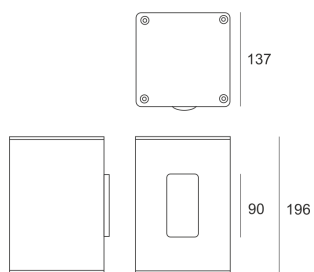

TRACTO 1 WB STAL SZARA

Oprawa stała, szczelna. Przeznaczona do oświetlenia dekoracyjno-architektonicznego. Obudowa wykonana z aluminium pomalowanego na kolor szary. Klasa efektywności energetycznej:

W oprawie można stosować źródła światła w klasie EEI:
od A do A++.

- IP: 65
- Barwa światła:
- Strumień świetlny oprawy: lm

Nazwa	Kod	Kolor	Zasilanie	Moc	Typ źródła światła	Trzonek
TRACTO 1 WB stal szara	3024555	SZARY	230V	35W	HIT	G8,5

Klasa efektywności energetycznej: W oprawie można stosować źródła światła w klasie EEI: od A do A++.