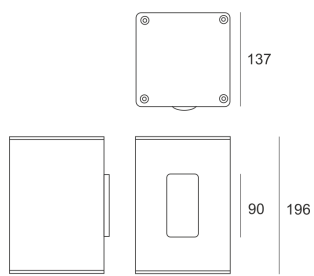

TRACTO 1 WB STAL SZARA

Oprawa stała, szczelna. Przeznaczona do oświetlenia dekoracyjno-architektonicznego. Obudowa wykonana z aluminium pomalowanego na kolor szary. Klasa efektywności energetycznej:

W oprawie można stosować źródła światła w klasie EEI:
od A do A++.

- IP: 65
- Barwa światła:
- Strumień świetlny oprawy: lm

Nazwa	Kod	Kolor	Zasilanie	Moc	Typ źródła światła	Trzonek
TRACTO 1 WB stal szara	3024555	SZARY	230V	35W	HIT	G8,5

Klasa efektywności energetycznej: W oprawie można stosować źródła światła w klasie EEI: od A do A++.