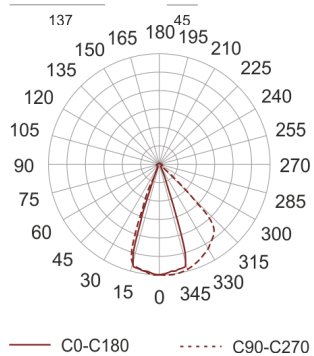

TRACTO 1 WB STAL SZARA

Oprawa stała, szczelna. Przeznaczona do oświetlenia dekoracyjno-architektonicznego. Obudowa wykonana z aluminium pomalowanego na kolor szary. Klasa efektywności energetycznej:

W oprawie można stosować źródła światła w klasie EEI:
od A do A++.

- IP: 65
- Barwa światła:
- Strumień świetlny oprawy: lm

Nazwa	Kod	Kolor	Zasilanie	Moc	Typ źródła światła	Trzonek
TRACTO 1 WB stal szara	3024555	SZARY	230V	35W	HIT	G8,5

Klasa efektywności energetycznej: W oprawie można stosować źródła światła w klasie EEI: od A do A++.