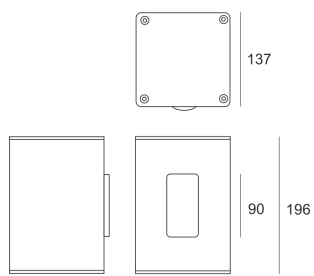

# TRACTO 1 WB STAL SZARA

Oprawa stała, szczelna. Przeznaczona do oświetlenia dekoracyjno-architektonicznego. Obudowa wykonana z aluminium pomalowanego na kolor szary. Klasa efektywności energetycznej:

W oprawie można stosować źródła światła w klasie EEI:  
od A do A++.

- IP: 65
- Barwa światła:
- Strumień świetlny oprawy: lm

Nazwa	Kod	Kolor	Zasilanie	Moc	Typ źródła światła	Trzonek
<a href="#">TRACTO 1</a> <a href="#">WB stal szara</a>	3024555	SZARY	230V	35W	HIT	G8,5

Klasa efektywności energetycznej: W oprawie można stosować źródła światła w klasie EEI: od A do A++.