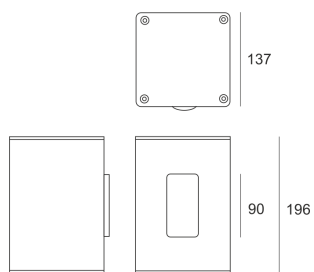

TRACTO 1 WB SZARA

Oprawa stała, szczelna. Przeznaczona do oświetlenia dekoracyjno-architektonicznego. Obudowa wykonana z aluminium pomalowanego na kolor szary. Klasa efektywności energetycznej:

W oprawie można stosować źródła światła w klasie EEI:
od A do A++.

- IP: 65
- Barwa światła:
- Strumień świetlny oprawy: lm

Nazwa	Kod	Kolor	Zasilanie	Moc	Typ źródła światła	Trzonek
TRACTO 1 WB szara	3024565	SZARY	230V	35W	HIT	G8,5

Klasa efektywności energetycznej: W oprawie można stosować źródła światła w klasie EEI: od A do A++.