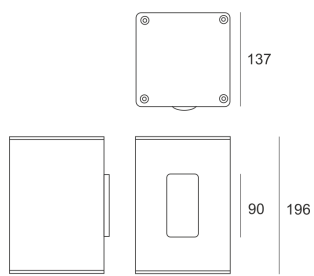

TRACTO 2 NB STAL SZARA

Oprawa stała, szczelna. Przeznaczona do oświetlenia dekoracyjno-architektonicznego. Obudowa wykonana z aluminium pomalowanego na kolor szary. Klasa efektywności energetycznej:

W oprawie można stosować źródła światła w klasie EEI:
od A do A++.

- IP: 65
- Barwa światła:
- Strumień świetlny oprawy: lm

Nazwa	Kod	Kolor	Zasilanie	Moc	Typ źródła światła	Trzonek
TRACTO 2 NB stal szara	3009205	SZARY	230V	35W	HIT	G8,5

Klasa efektywności energetycznej: W oprawie można stosować źródła światła w klasie EEI: od A do A++.