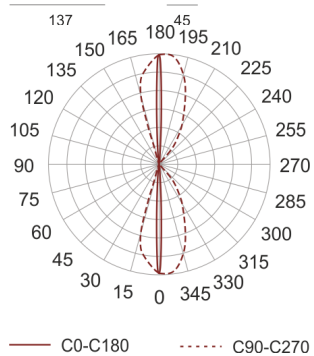

TRACTO 2 NB STAL SZARA

Oprawa stała, szczelna. Przeznaczona do oświetlenia dekoracyjno-architektonicznego. Obudowa wykonana z aluminium pomalowanego na kolor szary. Klasa efektywności energetycznej:

W oprawie można stosować źródła światła w klasie EEI:
od A do A++.

- IP: 65
- Barwa światła:
- Strumień świetlny oprawy: lm

Nazwa	Kod	Kolor	Zasilanie	Moc	Typ źródła światła	Trzonek
TRACTO 2 NB stal szara	3009205	SZARY	230V	35W	HIT	G8,5

Klasa efektywności energetycznej: W oprawie można stosować źródła światła w klasie EEI: od A do A++.