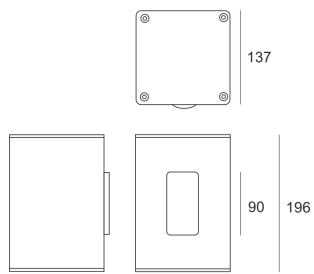

TRACTO 2 NB SZARA

Oprawa stała, szczelna. Przeznaczona do oświetlenia dekoracyjno-architektonicznego. Obudowa wykonana z aluminium pomalowanego na kolor szary. Klasa efektywności energetycznej:

W oprawie można stosować źródła światła w klasie EEI:
od A do A++.

- IP: 65
- Barwa światła:
- Strumień świetlny oprawy: lm

Nazwa	Kod	Kolor	Zasilanie	Moc	Typ źródła światła	Trzonek
TRACTO 2 NB szara	3009215	SZARY	230V	35W	HIT	G8,5

Klasa efektywności energetycznej: W oprawie można stosować źródła światła w klasie EEI: od A do A++.