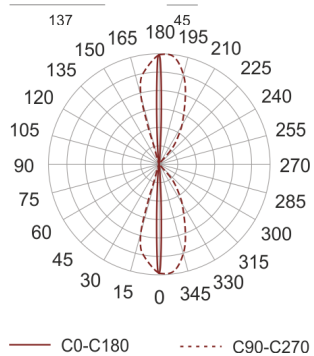

TRACTO 2 NB SZARA

Oprawa stała, szczelna. Przeznaczona do oświetlenia dekoracyjno-architektonicznego. Obudowa wykonana z aluminium pomalowanego na kolor szary. Klasa efektywności energetycznej:

W oprawie można stosować źródła światła w klasie EEI:
od A do A++.

- IP: 65
- Barwa światła:
- Strumień świetlny oprawy: lm

Nazwa	Kod	Kolor	Zasilanie	Moc	Typ źródła światła	Trzonek
TRACTO 2 NB szara	3009215	SZARY	230V	35W	HIT	G8,5

Klasa efektywności energetycznej: W oprawie można stosować źródła światła w klasie EEI: od A do A++.