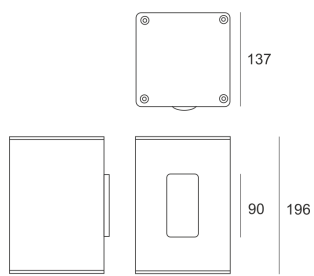

TRACTO 2 NB SZARA

Oprawa stała, szczelna. Przeznaczona do oświetlenia dekoracyjno-architektonicznego. Obudowa wykonana z aluminium pomalowanego na kolor szary. Klasa efektywności energetycznej:

W oprawie można stosować źródła światła w klasie EEI:
od A do A++.

- IP: 65
- Barwa światła:
- Strumień świetlny oprawy: lm

Nazwa	Kod	Kolor	Zasilanie	Moc	Typ źródła światła	Trzonek
TRACTO 2 NB szara	3009215	SZARY	230V	35W	HIT	G8,5

Klasa efektywności energetycznej: W oprawie można stosować źródła światła w klasie EEI: od A do A++.