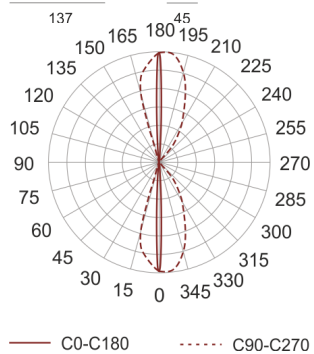

TRACTO 2 NB SZARA

Oprawa stała, szczelna. Przeznaczona do oświetlenia dekoracyjno-architektonicznego. Obudowa wykonana z aluminium pomalowanego na kolor szary. Klasa efektywności energetycznej:

W oprawie można stosować źródła światła w klasie EEI:
od A do A++.

- IP: 65
- Barwa światła:
- Strumień świetlny oprawy: lm

Nazwa	Kod	Kolor	Zasilanie	Moc	Typ źródła światła	Trzonek
TRACTO 2 NB szara	3009215	SZARY	230V	35W	HIT	G8,5

Klasa efektywności energetycznej: W oprawie można stosować źródła światła w klasie EEI: od A do A++.