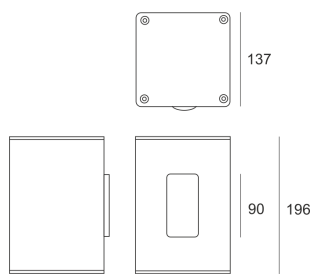

TRACTO 2 WB STAL SZARA

Oprawa stała, szczelna. Przeznaczona do oświetlenia dekoracyjno-architektonicznego. Obudowa wykonana z aluminium pomalowanego na kolor szary. Klasa efektywności energetycznej:

W oprawie można stosować źródła światła w klasie EEI:
od A do A++.

- IP: 65
- Barwa światła:
- Strumień świetlny oprawy: lm

Nazwa	Kod	Kolor	Zasilanie	Moc	Typ źródła światła	Trzonek
TRACTO 2 WB stal szara	3024575	SZARY	230V	35W	HIT	G8,5

Klasa efektywności energetycznej: W oprawie można stosować źródła światła w klasie EEI: od A do A++.