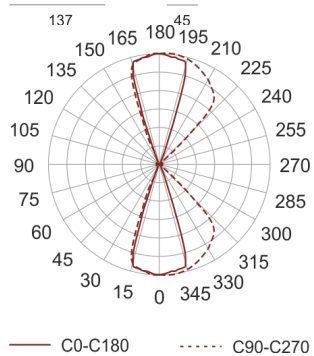

TRACTO 2 WB STAL SZARA

Oprawa stała, szczelna. Przeznaczona do oświetlenia dekoracyjno-architektonicznego. Obudowa wykonana z aluminium pomalowanego na kolor szary. Klasa efektywności energetycznej:

W oprawie można stosować źródła światła w klasie EEI:
od A do A++.

- IP: 65
- Barwa światła:
- Strumień świetlny oprawy: lm

Nazwa	Kod	Kolor	Zasilanie	Moc	Typ źródła światła	Trzonek
TRACTO 2 WB stal szara	3024575	SZARY	230V	35W	HIT	G8,5

Klasa efektywności energetycznej: W oprawie można stosować źródła światła w klasie EEI: od A do A++.