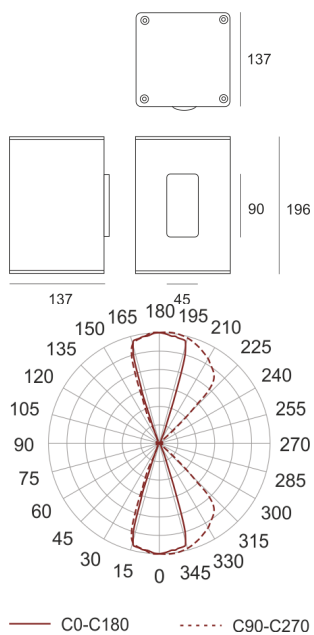

# TRACTO 2 WB SZARA

Oprawa stała, szczelna. Przeznaczona do oświetlenia dekoracyjno-architektonicznego. Obudowa wykonana z aluminium pomalowanego na kolor szary. Klasa efektywności energetycznej:

W oprawie można stosować źródła światła w klasie EEI:  
od A do A++.

- IP: 65
- Barwa światła:
- Strumień świetlny oprawy: lm

Nazwa	Kod	Kolor	Zasilanie	Moc	Typ źródła światła	Trzonek
<a href="#">TRACTO 2</a> <a href="#">WB szara</a>	3024585	SZARY	230V	35W	HIT	G8,5

Klasa efektywności energetycznej: W oprawie można stosować źródła światła w klasie EEI: od A do A++.