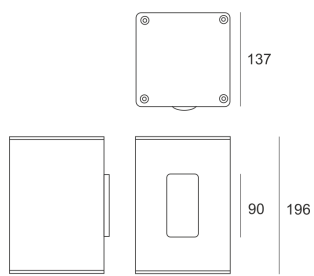

# TRACTO 4 NB STAL SZARA

Oprawa stała, szczelna. Przeznaczona do oświetlenia dekoracyjno-architektonicznego. Obudowa wykonana z aluminium pomalowanego na kolor szary. Klasa efektywności energetycznej:

W oprawie można stosować źródła światła w klasie EEI:  
od A do A++.

- IP: 65
- Barwa światła:
- Strumień świetlny oprawy: lm

Nazwa	Kod	Kolor	Zasilanie	Moc	Typ źródła światła	Trzonek
<a href="#">TRACTO 4</a> <a href="#">NB stal szara</a>	3009225	SZARY	230V	35W	HIT	G8,5

Klasa efektywności energetycznej: W oprawie można stosować źródła światła w klasie EEI: od A do A++.