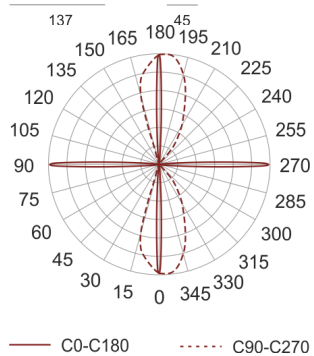

# TRACTO 4 NB STAL SZARA

Oprawa stała, szczelna. Przeznaczona do oświetlenia dekoracyjno-architektonicznego. Obudowa wykonana z aluminium pomalowanego na kolor szary. Klasa efektywności energetycznej:

W oprawie można stosować źródła światła w klasie EEI:  
od A do A++.

- IP: 65
- Barwa światła:
- Strumień świetlny oprawy: lm

| Nazwa   | Kod     | Kolor | Zasilanie | Moc | Typ źródła światła | Trzonek |
|---|---------|-------|-----------|-----|--------------------|---------|
| <a href="#">TRACTO 4</a><br><a href="#">NB stal szara</a> | 3009225 | SZARY | 230V      | 35W | HIT                | G8,5    |