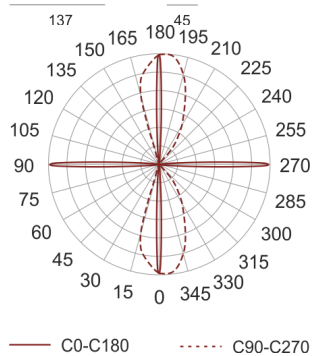

TRACTO 4 NB STAL SZARA

Oprawa stała, szczelna. Przeznaczona do oświetlenia dekoracyjno-architektonicznego. Obudowa wykonana z aluminium pomalowanego na kolor szary. Klasa efektywności energetycznej:

W oprawie można stosować źródła światła w klasie EEI:
od A do A++.

- IP: 65
- Barwa światła:
- Strumień świetlny oprawy: lm

Nazwa	Kod	Kolor	Zasilanie	Moc	Typ źródła światła	Trzonek
TRACTO 4 NB stal szara	3009225	SZARY	230V	35W	HIT	G8,5

Klasa efektywności energetycznej: W oprawie można stosować źródła światła w klasie EEI: od A do A++.