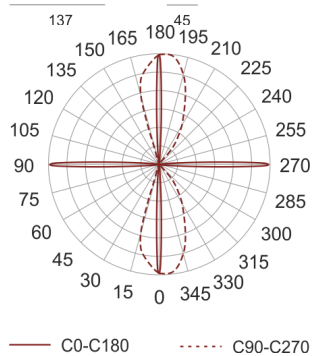

# TRACTO 4 NB STAL SZARA

Oprawa stała, szczelna. Przeznaczona do oświetlenia dekoracyjno-architektonicznego. Obudowa wykonana z aluminium pomalowanego na kolor szary. Klasa efektywności energetycznej:

W oprawie można stosować źródła światła w klasie EEI:  
od A do A++.

- IP: 65
- Barwa światła:
- Strumień świetlny oprawy: lm

Nazwa	Kod	Kolor	Zasilanie	Moc	Typ źródła światła	Trzonek
<a href="#">TRACTO 4</a> <a href="#">NB stal szara</a>	3009225	SZARY	230V	35W	HIT	G8,5

Klasa efektywności energetycznej: W oprawie można stosować źródła światła w klasie EEI: od A do A++.