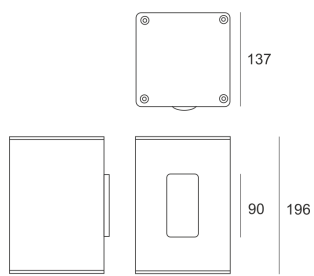

TRACTO 4 NB STAL SZARA

Oprawa stała, szczelna. Przeznaczona do oświetlenia dekoracyjno-architektonicznego. Obudowa wykonana z aluminium pomalowanego na kolor szary. Klasa efektywności energetycznej:

W oprawie można stosować źródła światła w klasie EEI:
od A do A++.

- IP: 65
- Barwa światła:
- Strumień świetlny oprawy: lm

Nazwa	Kod	Kolor	Zasilanie	Moc	Typ źródła światła	Trzonek
TRACTO 4 NB stal szara	3009225	SZARY	230V	35W	HIT	G8,5

Klasa efektywności energetycznej: W oprawie można stosować źródła światła w klasie EEI: od A do A++.