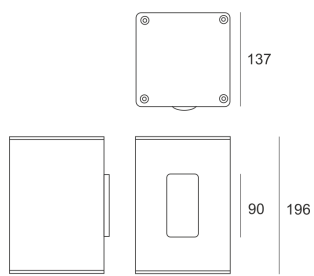

# TRACTO 4 NB STAL SZARA

Oprawa stała, szczelna. Przeznaczona do oświetlenia dekoracyjno-architektonicznego. Obudowa wykonana z aluminium pomalowanego na kolor szary. Klasa efektywności energetycznej:

W oprawie można stosować źródła światła w klasie EEI:  
od A do A++.

- IP: 65
- Barwa światła:
- Strumień świetlny oprawy: lm

| Nazwa   | Kod     | Kolor | Zasilanie | Moc | Typ źródła światła | Trzonek |
|---|---------|-------|-----------|-----|--------------------|---------|
| <a href="#">TRACTO 4</a><br><a href="#">NB stal szara</a> | 3009225 | SZARY | 230V      | 35W | HIT                | G8,5    |