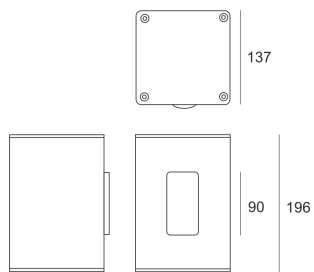

TRACTO 4 NB SZARA

Oprawa stała, szczelna. Przeznaczona do oświetlenia dekoracyjno-architektonicznego. Obudowa wykonana z aluminium pomalowanego na kolor szary. Klasa efektywności energetycznej:

W oprawie można stosować źródła światła w klasie EEI:
od A do A++.

- IP: 65
- Barwa światła:
- Strumień świetlny oprawy: lm

Nazwa	Kod	Kolor	Zasilanie	Moc	Typ źródła światła	Trzonek
TRACTO 4 NB szara	3009235	SZARY	230V	35W	HIT	G8,5

Klasa efektywności energetycznej: W oprawie można stosować źródła światła w klasie EEI: od A do A++.