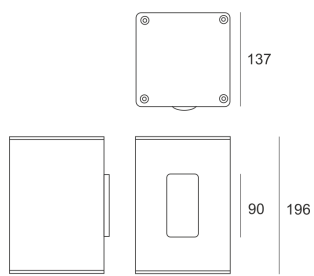

TRACTO 4 NB SZARA

Oprawa stała, szczelna. Przeznaczona do oświetlenia dekoracyjno-architektonicznego. Obudowa wykonana z aluminium pomalowanego na kolor szary. Klasa efektywności energetycznej:

W oprawie można stosować źródła światła w klasie EEI:
od A do A++.

- IP: 65
- Barwa światła:
- Strumień świetlny oprawy: lm

Nazwa	Kod	Kolor	Zasilanie	Moc	Typ źródła światła	Trzonek
TRACTO 4 NB szara	3009235	SZARY	230V	35W	HIT	G8,5

Klasa efektywności energetycznej: W oprawie można stosować źródła światła w klasie EEI: od A do A++.