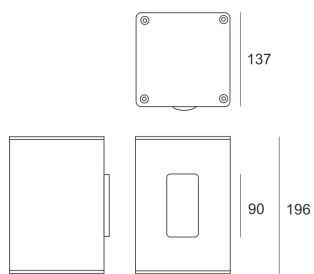

TRACTO 4 NB SZARA

Oprawa stała, szczelna. Przeznaczona do oświetlenia dekoracyjno-architektonicznego. Obudowa wykonana z aluminium pomalowanego na kolor szary. Klasa efektywności energetycznej:

W oprawie można stosować źródła światła w klasie EEI:
od A do A++.

- IP: 65
- Barwa światła:
- Strumień świetlny oprawy: lm

| Nazwa | Kod | Kolor | Zasilanie | Moc | Typ źródła światła | Trzonek |
|--|---------|-------|-----------|-----|--------------------|---------|
| TRACTO 4 NB szara | 3009235 | SZARY | 230V | 35W | HIT | G8,5 |