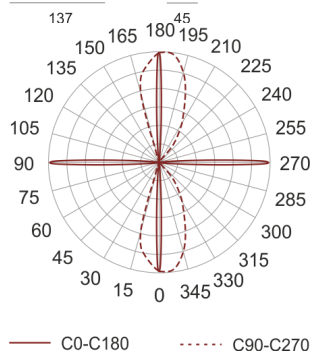

TRACTO 4 NB SZARA

Oprawa stała, szczelna. Przeznaczona do oświetlenia dekoracyjno-architektonicznego. Obudowa wykonana z aluminium pomalowanego na kolor szary. Klasa efektywności energetycznej:

W oprawie można stosować źródła światła w klasie EEI:
od A do A++.

- IP: 65
- Barwa światła:
- Strumień świetlny oprawy: lm

Nazwa	Kod	Kolor	Zasilanie	Moc	Typ źródła światła	Trzonek
TRACTO 4 NB szara	3009235	SZARY	230V	35W	HIT	G8,5

Klasa efektywności energetycznej: W oprawie można stosować źródła światła w klasie EEI: od A do A++.