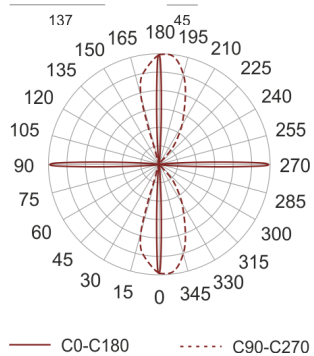

TRACTO 4 NB SZARA

Oprawa stała, szczelna. Przeznaczona do oświetlenia dekoracyjno-architektonicznego. Obudowa wykonana z aluminium pomalowanego na kolor szary. Klasa efektywności energetycznej:

W oprawie można stosować źródła światła w klasie EEI:
od A do A++.

- IP: 65
- Barwa światła:
- Strumień świetlny oprawy: lm

| Nazwa | Kod | Kolor | Zasilanie | Moc | Typ źródła światła | Trzonek |
|--|---------|-------|-----------|-----|--------------------|---------|
| TRACTO 4 NB szara | 3009235 | SZARY | 230V | 35W | HIT | G8,5 |