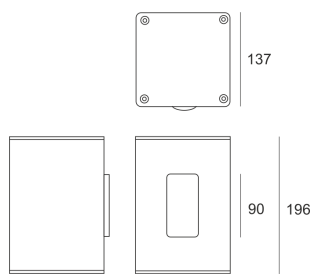

TRACTO 4 WB STAL SZARA

Oprawa stała, szczelna. Przeznaczona do oświetlenia dekoracyjno-architektonicznego. Obudowa wykonana z aluminium pomalowanego na kolor szary. Klasa efektywności energetycznej:

W oprawie można stosować źródła światła w klasie EEI:
od A do A++.

- IP: 65
- Barwa światła:
- Strumień świetlny oprawy: lm

Nazwa	Kod	Kolor	Zasilanie	Moc	Typ źródła światła	Trzonek
TRACTO 4 WB stal szara	3024595	SZARY	230V	35W	HIT	G8,5

Klasa efektywności energetycznej: W oprawie można stosować źródła światła w klasie EEI: od A do A++.