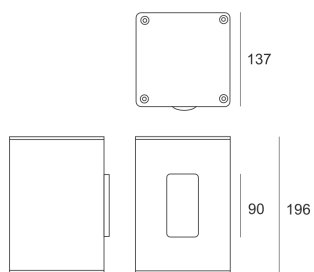

# TRACTO 4 WB SZARA

Oprawa stała, szczelna. Przeznaczona do oświetlenia dekoracyjno-architektonicznego. Obudowa wykonana z aluminium pomalowanego na kolor szary. Klasa efektywności energetycznej:

W oprawie można stosować źródła światła w klasie EEI:  
od A do A++.

- IP: 65
- Barwa światła:
- Strumień świetlny oprawy: lm

Nazwa	Kod	Kolor	Zasilanie	Moc	Typ źródła światła	Trzonek
<a href="#">TRACTO 4</a> <a href="#">WB szara</a>	3024605	SZARY	230V	35W	HIT	G8,5

Klasa efektywności energetycznej: W oprawie można stosować źródła światła w klasie EEI: od A do A++.