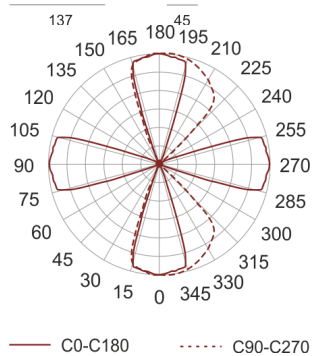

# TRACTO 4 WB SZARA

Oprawa stała, szczelna. Przeznaczona do oświetlenia dekoracyjno-architektonicznego. Obudowa wykonana z aluminium pomalowanego na kolor szary. Klasa efektywności energetycznej:

W oprawie można stosować źródła światła w klasie EEI:  
od A do A++.

- IP: 65
- Barwa światła:
- Strumień świetlny oprawy: lm

Nazwa	Kod	Kolor	Zasilanie	Moc	Typ źródła światła	Trzonek
<a href="#">TRACTO 4</a> <a href="#">WB szara</a>	3024605	SZARY	230V	35W	HIT	G8,5

Klasa efektywności energetycznej: W oprawie można stosować źródła światła w klasie EEI: od A do A++.