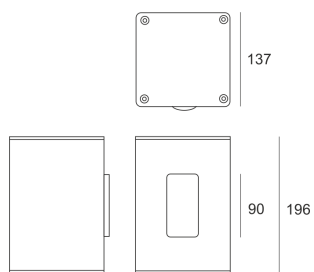

TRACTO 4 WB SZARA

Oprawa stała, szczelna. Przeznaczona do oświetlenia dekoracyjno-architektonicznego. Obudowa wykonana z aluminium pomalowanego na kolor szary. Klasa efektywności energetycznej:

W oprawie można stosować źródła światła w klasie EEI:
od A do A++.

- IP: 65
- Barwa światła:
- Strumień świetlny oprawy: lm

Nazwa	Kod	Kolor	Zasilanie	Moc	Typ źródła światła	Trzonek
TRACTO 4 WB szara	3024605	SZARY	230V	35W	HIT	G8,5

Klasa efektywności energetycznej: W oprawie można stosować źródła światła w klasie EEI: od A do A++.