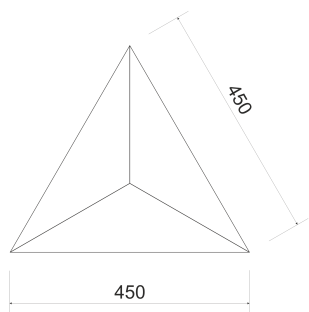

# TRIANGO 450

— C0-C180      - - - - C90-C270

- IP: 20
- Barwa światła: 3500-4000, Zimna
- Strumień świetlny oprawy: 2500 lm

Nazwa	Kod	Kolor	Zasilanie	Moc	Typ źródła światła	Strumień świetlny oprawy	Temperatura barwowa
<a href="#">TRIANGO 450</a>			230V	27,5W	LED	2500 lm	4000K