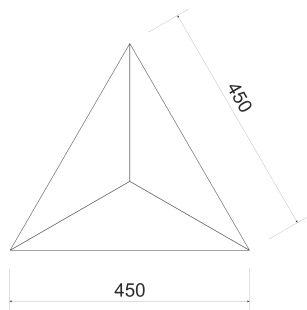

TRIANGO 450

— C0-C180 - - - - C90-C270

- IP: 20
- Barwa światła: 3500-4000, Zimna
- Strumień świetlny oprawy: 2500 lm

Nazwa	Kod	Kolor	Zasilanie	Moc	Typ źródła światła	Strumień świetlny oprawy	Temperatura barwowa
TRIANGO 450			230V	27,5W	LED	2500 lm	4000K