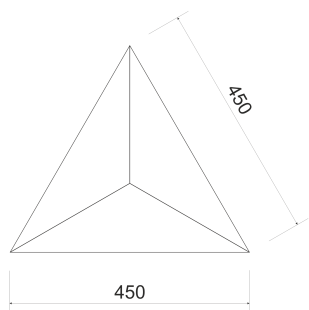

# TRIANGO 450

— C0-C180    - - - - C90-C270

- IP: 20
- Barwa światła: 3500-4000, Zimna
- Strumień świetlny oprawy: 2500 lm

Nazwa	Kod	Kolor	Zasilanie	Moc	Typ źródła światła	Strumień świetlny oprawy	Temperatura barwowa
<a href="#">TRIANGO 450</a>			230V	27,5W	LED	2500 lm	4000K