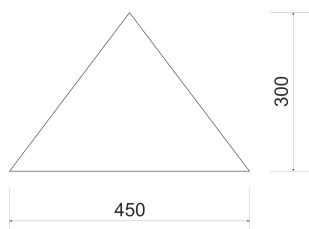

# TRIANGO 450

— C0-C180    - - - - C90-C270

- IP: 20
- Barwa światła: 3500-4000, Zimna
- Strumień świetlny oprawy: 2500 lm

Nazwa	Kod	Kolor	Zasilanie	Moc	Typ źródła światła	Strumień świetlny oprawy	Temperatura barwowa
<a href="#">TRIANGO 450</a>			230V	27,5W	LED	2500 lm	4000K