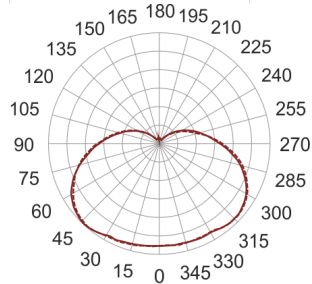

TRIANGO 450

— C0-C180 - - - - C90-C270

- IP: 20
- Barwa światła: 3500-4000, Zimna
- Strumień świetlny oprawy: 2500 lm

Nazwa	Kod	Kolor	Zasilanie	Moc	Typ źródła światła	Strumień świetlny oprawy	Temperatura barwowa
TRIANGO 450			230V	27,5W	LED	2500 lm	4000K