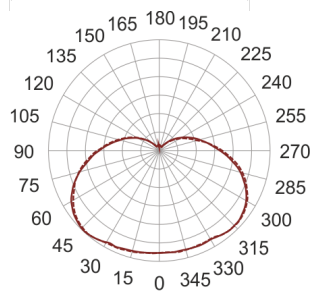

# TRIANGO 450

— C0-C180    - - - - C90-C270

- IP: 20
- Barwa światła: 3500-4000, Zimna
- Strumień świetlny oprawy: 2500 lm

Nazwa	Kod	Kolor	Zasilanie	Moc	Typ źródła światła	Strumień świetlny oprawy	Temperatura barwowa
<a href="#">TRIANGO 450</a>			230V	27,5W	LED	2500 lm	4000K