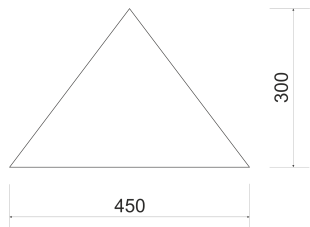

TRIANGO 450

— C0-C180 - - - - C90-C270

- IP: 20
- Barwa światła: 3500-4000, Zimna
- Strumień świetlny oprawy: 2500 lm

Nazwa	Kod	Kolor	Zasilanie	Moc	Typ źródła światła	Strumień świetlny oprawy	Temperatura barwowa
TRIANGO 450			230V	27,5W	LED	2500 lm	4000K