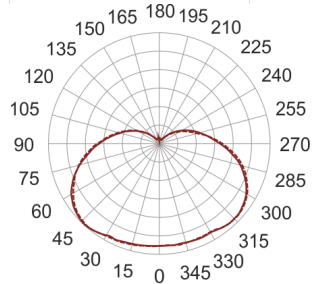

# TRIANGO 450

— C0-C180      - - - - C90-C270

- IP: 20
- Barwa światła: 3500-4000, Zimna
- Strumień świetlny oprawy: 2500 lm

Nazwa	Kod	Kolor	Zasilanie	Moc	Typ źródła światła	Strumień świetlny oprawy	Temperatura barwowa
<a href="#">TRIANGO 450</a>			230V	27,5W	LED	2500 lm	4000K