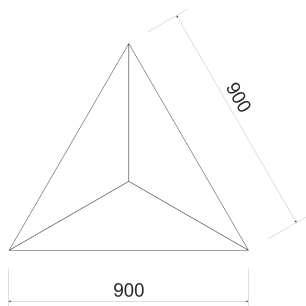

TRIANGO 900

— C0-C180 - - - - C90-C270

- IP: 20
- Barwa światła: 3500-4000, Zimna
- Strumień świetlny oprawy: 5500 lm

Nazwa	Kod	Kolor	Zasilanie	Moc	Typ źródła światła	Strumień świetlny oprawy	Temperatura barwowa
TRIANGO 900			230V	75W	LED	5500 lm	4000K