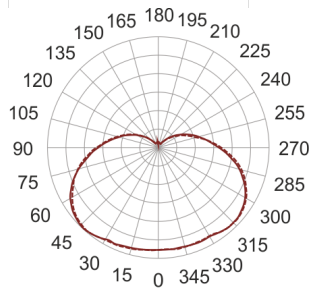

TRIANGO 900

— C0-C180 - - - - C90-C270

- IP: 20
- Barwa światła: 3500-4000, Zimna
- Strumień świetlny oprawy: 5500 lm

Nazwa	Kod	Kolor	Zasilanie	Moc	Typ źródła światła	Strumień świetlny oprawy	Temperatura barwowa
TRIANGO 900			230V	75W	LED	5500 lm	4000K