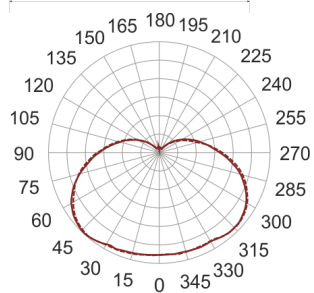

# TRIANGO 900

— C0-C180      - - - - C90-C270

- IP: 20
- Barwa światła: 3500-4000, Zimna
- Strumień świetlny oprawy: 5500 lm

Nazwa	Kod	Kolor	Zasilanie	Moc	Typ źródła światła	Strumień świetlny oprawy	Temperatura barwowa
<a href="#">TRIANGO 900</a>			230V	75W	LED	5500 lm	4000K