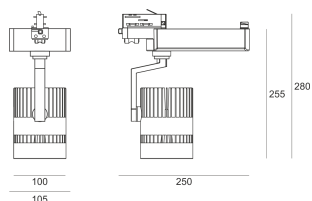

# TUGO LED 3.0/18/3.0K BIAŁY

— C0-C180    - - - - C90-C270

Reflektor LED'owy, ruchomy, przeznaczony do montażu na szynoprzewodzie. Przeznaczony do oświetlenia akcentującego. Obudowa wykonana z aluminium pomalowanego proszkowo na kolor biały.

- IP: 20
- Barwa światła: 2700-3500
- Strumień świetlny oprawy: 2470 lm

Nazwa	Kod	Kolor	Zasilanie	Moc	Typ źródła światła	Strumień świetlny oprawy	Temperatura barwowa

TUGO LED 3.0/18/3.0K BIAŁY		BIAŁY	230V	26	LED	2470 lm	3000K	
----------------------------------	--	-------	------	----	-----	---------	-------	--