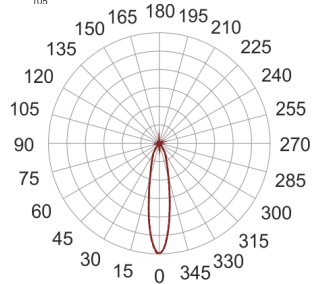

# TUGO LED 3.0/18/3.0K BIAŁY

— C0-C180    - - - - C90-C270

Reflektor LED'owy, ruchomy, przeznaczony do montażu na szynoprzewodzie. Przeznaczony do oświetlenia akcentującego. Obudowa wykonana z aluminium pomalowanego proszkowo na kolor biały.

- IP: 20
- Barwa światła: 2700-3500
- Strumień świetlny oprawy: 2470 lm

Nazwa	Kod	Kolor	Zasilanie	Moc	Typ źródła światła	Strumień świetlny oprawy	Temperatura barwowa

TUGO LED 3.0/18/3.0K BIAŁY		BIAŁY	230V	26	LED	2470 lm	3000K	
----------------------------------	--	-------	------	----	-----	---------	-------	--