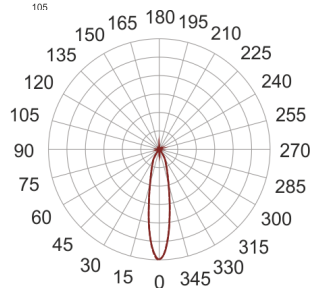

TUGO LED 3.0/18/4.0K BIAŁY

— C0-C180 ····· C90-C270

Reflektor LED'owy, ruchomy, przeznaczony do montażu na szynoprzewodzie LS3. Przeznaczony do oświetlenia akcentującego. Obudowa wykonana z aluminium pomalowanego proszkowo na kolor biały. Odbłyśnik wykonany z aluminium. Źródło światła dodatkowo przesłonięte szybą UV-Protect.

- IP: 20
- Barwa światła: 3500-4000, Zimna
- Strumień świetlny oprawy: 2445 lm

Nazwa	Kod	Kolor	Zasilanie	Moc	Typ źródła światła	Strumień świetlny oprawy	Temperatura barwowa
TUGO LED 3.0/18/4.0K BIAŁY		BIAŁY	230V	25	LED	2445 lm	4000K