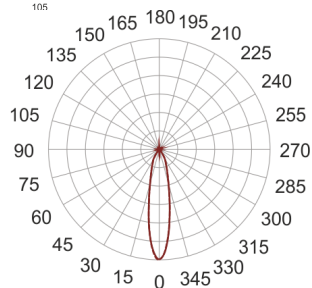

# TUGO LED 3.0/18/4.0K BIAŁY

— C0-C180      - - - - C90-C270

Reflektor LED'owy, ruchomy, przeznaczony do montażu na szynoprzewodzie LS3. Przeznaczony do oświetlenia akcentującego. Obudowa wykonana z aluminium pomalowanego proszkowo na kolor biały. Odbłyśnik wykonany z aluminium. Źródło światła dodatkowo przesłonięte szybą UV-Protect.

- IP: 20
- Barwa światła: 3500-4000, Zimna
- Strumień świetlny oprawy: 2445 lm

Nazwa	Kod	Kolor	Zasilanie	Moc	Typ źródła światła	Strumień świetlny oprawy	Temperatura barwowa
<a href="#">TUGO LED 3.0/18/4.0K BIAŁY</a>		BIAŁY	230V	25	LED	2445 lm	4000K