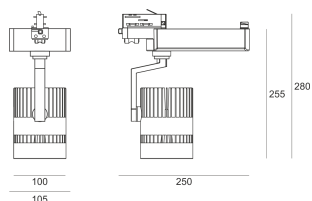

TUGO LED 3.0/18/4.0K BIAŁY

— C0-C180 ····· C90-C270

Reflektor LED'owy, ruchomy, przeznaczony do montażu na szynoprzewodzie LS3. Przeznaczony do oświetlenia akcentującego. Obudowa wykonana z aluminium pomalowanego proszkowo na kolor biały. Odbłyśnik wykonany z aluminium. Źródło światła dodatkowo przesłonięte szybą UV-Protect.

- IP: 20
- Barwa światła: 3500-4000, Zimna
- Strumień świetlny oprawy: 2445 lm

Nazwa	Kod	Kolor	Zasilanie	Moc	Typ źródła światła	Strumień świetlny oprawy	Temperatura barwowa
TUGO LED 3.0/18/4.0K BIAŁY		BIAŁY	230V	25	LED	2445 lm	4000K