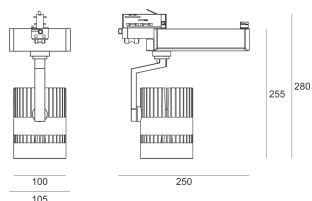

# TUGO LED 3.0/18/4.0K BIAŁY

— C0-C180      - - - - C90-C270

Reflektor LED'owy, ruchomy, przeznaczony do montażu na szynoprzewodzie LS3. Przeznaczony do oświetlenia akcentującego. Obudowa wykonana z aluminium pomalowanego proszkowo na kolor biały. Odbłyśnik wykonany z aluminium. Źródło światła dodatkowo przesłonięte szybą UV-Protect.

- IP: 20
- Barwa światła: 3500-4000, Zimna
- Strumień świetlny oprawy: 2445 lm

Nazwa	Kod	Kolor	Zasilanie	Moc	Typ źródła światła	Strumień świetlny oprawy	Temperatura barwowa
<a href="#">TUGO LED 3.0/18/4.0K BIAŁY</a>		BIAŁY	230V	25	LED	2445 lm	4000K