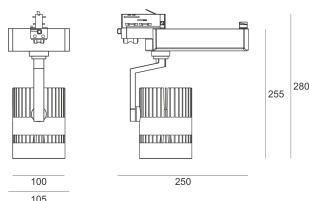

TUGO LED 3.0/24/3.0K BIAŁY

Reflektor LED'owy, ruchomy, przeznaczony do montażu na szynoprzewodzie. Przeznaczony do oświetlenia akcentującego. Obudowa wykonana z aluminium pomalowanego proszkowo na kolor biały.