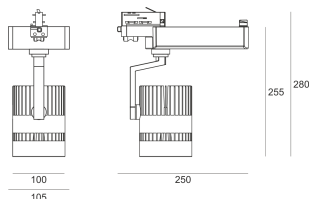

TUGO LED 3.0/24/3.0K BIAŁY

Reflektor LED'owy, ruchomy, przeznaczony do montażu na szynoprzewodzie. Przeznaczony do oświetlenia akcentującego. Obudowa wykonana z aluminium pomalowanego proszkowo na kolor biały.