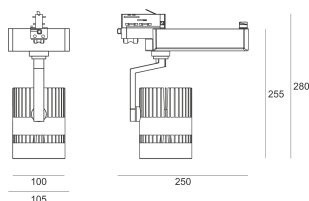

TUGO LED 3.0/36/3.0K BIAŁY

Reflektor LED'owy, ruchomy, przeznaczony do montażu na szynoprzewodzie. Przeznaczony do oświetlenia akcentującego. Obudowa wykonana z aluminium pomalowanego proszkowo na kolor biały.

- IP: 20
- Barwa światła: 2700-3500
- Strumień świetlny oprawy: 2535 lm

Nazwa	Kod	Kolor	Zasilanie	Moc	Typ źródła światła	Strumień świetlny oprawy	Temperatura barwowa
TUGO LED 3.0/36/3.0K BIAŁY		BIAŁY	230V	26	LED	2535 lm	3000K