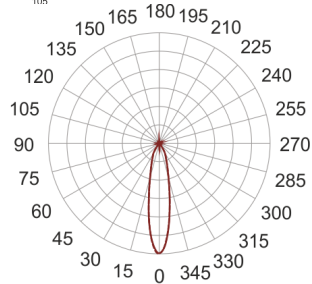

TUGO LED 5.0/18/3.0K BIAŁY

— C0-C180 - - - - C90-C270

Reflektor LED'owy, ruchomy, przeznaczony do montażu na szynoprzewodzie. Przeznaczony do oświetlenia akcentującego. Obudowa wykonana z aluminium pomalowanego proszkowo na kolor biały.

- IP: 20
- Barwa światła: 2700-3500
- Strumień świetlny oprawy: 4180 lm

Nazwa	Kod	Kolor	Zasilanie	Moc	Typ źródła światła	Strumień świetlny oprawy	Temperatura barwowa

TUGO LED 5.0/18/3.0K BIAŁY		BIAŁY	230V	50	LED	4180 lm	3000K	 GOLLAND [®] nowoczesne oświetlenie
----------------------------------	--	-------	------	----	-----	---------	-------	--