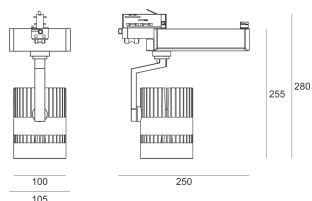

TUGO LED 5.0/18/3.0K BIAŁY

— C0-C180 - - - - C90-C270

Reflektor LED'owy, ruchomy, przeznaczony do montażu na szynoprzewodzie. Przeznaczony do oświetlenia akcentującego. Obudowa wykonana z aluminium pomalowanego proszkowo na kolor biały.