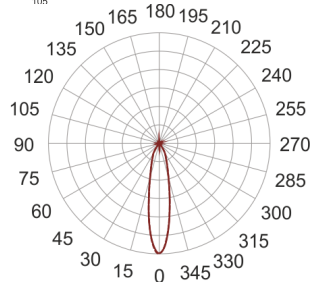

TUGO LED 5.0/18/3.0K BIAŁY

— C0-C180 - - - - C90-C270

Reflektor LED'owy, ruchomy, przeznaczony do montażu na szynoprzewodzie. Przeznaczony do oświetlenia akcentującego. Obudowa wykonana z aluminium pomalowanego proszkowo na kolor biały.

- IP: 20
- Barwa światła: 2700-3500
- Strumień świetlny oprawy: 4180 lm

Nazwa	Kod	Kolor	Zasilanie	Moc	Typ źródła światła	Strumień świetlny oprawy	Temperatura barwowa

TUGO LED 5.0/18/3.0K BIAŁY		BIAŁY	230V	50	LED	4180 lm	3000K	 GOLLAND [®] nowoczesne oświetlenie
----------------------------------	--	-------	------	----	-----	---------	-------	--