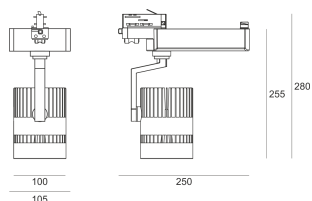

TUGO LED 5.0/18/3.0K GREEN BIAŁY

— C0-C180 - - - - C90-C270

Reflektor LED'owy, ruchomy, przeznaczony do montażu na szynoprzewodzie. Przeznaczony do oświetlenia akcentującego. Obudowa wykonana z aluminium pomalowanego proszkowo na kolor biały.

- IP: 20
- Barwa światła: 2700-3500
- Strumień świetlny oprawy: 3475 lm

Nazwa	Kod	Kolor	Zasilanie	Moc	Typ źródła światła	Strumień świetlny oprawy	Temperatura barwowa

TUGO LED 5.0/18/3.0K GREEN BIAŁY		BIAŁY	230V	38	LED	3475 lm	3000K	
----------------------------------------	--	-------	------	----	-----	---------	-------	------------------------------------------------------------------------------------