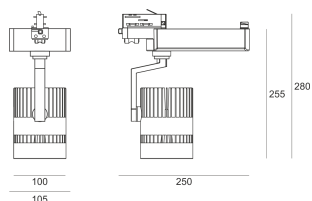

TUGO LED 5.0/18/3.0K GREEN BIAŁY

— C0-C180 - - - - C90-C270

Reflektor LED'owy, ruchomy, przeznaczony do montażu na szynoprzewodzie. Przeznaczony do oświetlenia akcentującego. Obudowa wykonana z aluminium pomalowanego proszkowo na kolor biały.

- IP: 20
- Barwa światła: 2700-3500
- Strumień świetlny oprawy: 3475 lm

Nazwa	Kod	Kolor	Zasilanie	Moc	Typ źródła światła	Strumień świetlny oprawy	Temperatura barwowa

TUGO LED 5.0/18/3.0K GREEN BIAŁY		BIAŁY	230V	38	LED	3475 lm	3000K	
--	--	-------	------	----	-----	---------	-------	--