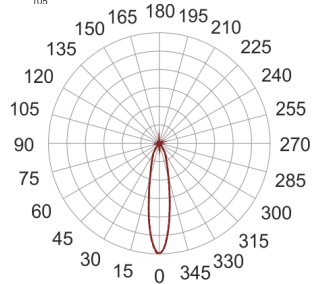

TUGO LED 5.0/18/3.0K GREEN BIAŁY

— C0-C180 - - - - C90-C270

Reflektor LED'owy, ruchomy, przeznaczony do montażu na szynoprzewodzie. Przeznaczony do oświetlenia akcentującego. Obudowa wykonana z aluminium pomalowanego proszkowo na kolor biały.

- IP: 20
- Barwa światła: 2700-3500
- Strumień świetlny oprawy: 3475 lm

Nazwa	Kod	Kolor	Zasilanie	Moc	Typ źródła światła	Strumień świetlny oprawy	Temperatura barwowa

TUGO LED 5.0/18/3.0K GREEN BIAŁY		BIAŁY	230V	38	LED	3475 lm	3000K	
--	--	-------	------	----	-----	---------	-------	--