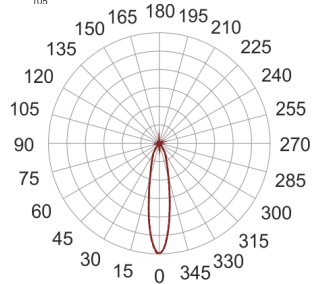

TUGO LED 5.0/18/3.0K GREEN BIAŁY

— C0-C180 - - - - C90-C270

Reflektor LED'owy, ruchomy, przeznaczony do montażu na szynoprzewodzie. Przeznaczony do oświetlenia akcentującego. Obudowa wykonana z aluminium pomalowanego proszkowo na kolor biały.

- IP: 20
- Barwa światła: 2700-3500
- Strumień świetlny oprawy: 3475 lm

Nazwa	Kod	Kolor	Zasilanie	Moc	Typ źródła światła	Strumień świetlny oprawy	Temperatura barwowa

TUGO LED 5.0/18/3.0K GREEN BIAŁY		BIAŁY	230V	38	LED	3475 lm	3000K	
----------------------------------------	--	-------	------	----	-----	---------	-------	------------------------------------------------------------------------------------