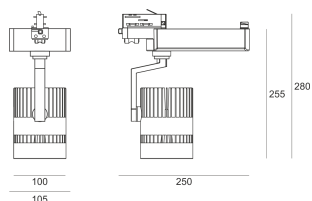

TUGO LED 5.0/18/4.0K BIAŁY

— C0-C180 - - - - C90-C270

Reflektor LED'owy, ruchomy, przeznaczony do montażu na szynoprzewodzie LS3. Przeznaczony do oświetlenia akcentującego. Obudowa wykonana z aluminium pomalowanego proszkowo na kolor biały. Odbłyśnik wykonany z aluminium. Źródło światła dodatkowo przesłonięte szybą UV-Protect.

- IP: 20
- Barwa światła: 3500-4000, Zimna
- Strumień świetlny oprawy: 4275 lm

Nazwa	Kod	Kolor	Zasilanie	Moc	Typ źródła światła	Strumień świetlny oprawy	Temperatura barwowa
TUGO LED 5.0/18/4.0K BIAŁY		BIAŁY	230V	51	LED	4275 lm	4000K