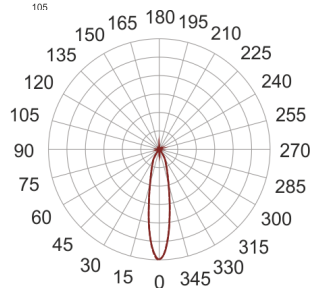

TUGO LED 5.0/18/4.0K BIAŁY

— C0-C180 - - - - C90-C270

Reflektor LED'owy, ruchomy, przeznaczony do montażu na szynoprzewodzie LS3. Przeznaczony do oświetlenia akcentującego. Obudowa wykonana z aluminium pomalowanego proszkowo na kolor biały. Odbłyśnik wykonany z aluminium. Źródło światła dodatkowo przesłonięte szybą UV-Protect.

- IP: 20
- Barwa światła: 3500-4000, Zimna
- Strumień świetlny oprawy: 4275 lm

Nazwa	Kod	Kolor	Zasilanie	Moc	Typ źródła światła	Strumień świetlny oprawy	Temperatura barwowa
TUGO LED 5.0/18/4.0K BIAŁY		BIAŁY	230V	51	LED	4275 lm	4000K