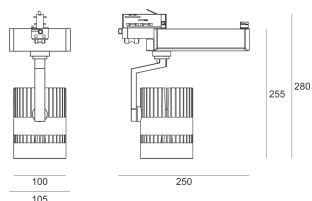

TUGO LED 5.0/18/4.0K GREEN BIAŁY

— C0-C180 ····· C90-C270

Reflektor LED'owy, ruchomy, przeznaczony do montażu na szynoprzewodzie LS3. Przeznaczony do oświetlenia akcentującego. Obudowa wykonana z aluminium pomalowanego proszkowo na kolor biały. Odbłyśnik wykonany z aluminium. Źródło światła dodatkowo przesłonięte szybą UV-Protect.

- IP: 20
- Barwa światła: 3500-4000, Zimna
- Strumień świetlny oprawy: 3520 lm

Nazwa	Kod	Kolor	Zasilanie	Moc	Typ źródła światła	Strumień świetlny oprawy	Temperatura barwowa
TUGO_LED_5.0/18/4.0K_GREEN_BIAŁY		BIAŁY	230V	38,5	LED	3520 lm	4000K