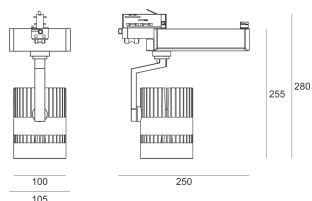

TUGO LED 5.0/18/4.0K GREEN BIAŁY

— C0-C180 - - - - C90-C270

Reflektor LED'owy, ruchomy, przeznaczony do montażu na szynoprzewodzie LS3. Przeznaczony do oświetlenia akcentującego. Obudowa wykonana z aluminium pomalowanego proszkowo na kolor biały. Odbłyśnik wykonany z aluminium. Źródło światła dodatkowo przesłonięte szybą UV-Protect.

- IP: 20
- Barwa światła: 3500-4000, Zimna
- Strumień świetlny oprawy: 3520 lm

Nazwa	Kod	Kolor	Zasilanie	Moc	Typ źródła światła	Strumień świetlny oprawy	Temperatura barwowa
TUGO_LED_5.0/18/4.0K_GREEN_BIAŁY		BIAŁY	230V	38,5	LED	3520 lm	4000K