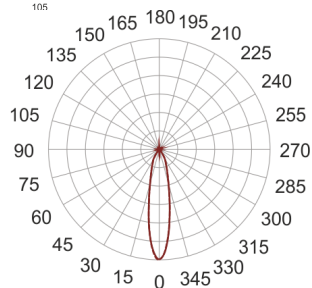

TUGO LED 5.0/18/4.0K GREEN BIAŁY

— C0-C180 ····· C90-C270

Reflektor LED'owy, ruchomy, przeznaczony do montażu na szynoprzewodzie LS3. Przeznaczony do oświetlenia akcentującego. Obudowa wykonana z aluminium pomalowanego proszkowo na kolor biały. Odbłyśnik wykonany z aluminium. Źródło światła dodatkowo przesłonięte szybą UV-Protect.

- IP: 20
- Barwa światła: 3500-4000, Zimna
- Strumień świetlny oprawy: 3520 lm

Nazwa	Kod	Kolor	Zasilanie	Moc	Typ źródła światła	Strumień świetlny oprawy	Temperatura barwowa
TUGO_LED_5.0/18/4.0K_GREEN_BIAŁY		BIAŁY	230V	38,5	LED	3520 lm	4000K