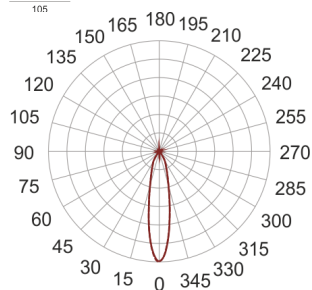

TUGO LED 5.0/18/4.0K GREEN BIAŁY

— C0-C180 - - - - C90-C270

Reflektor LED'owy, ruchomy, przeznaczony do montażu na szynoprzewodzie LS3. Przeznaczony do oświetlenia akcentującego. Obudowa wykonana z aluminium pomalowanego proszkowo na kolor biały. Odbłyśnik wykonany z aluminium. Źródło światła dodatkowo przesłonięte szybą UV-Protect.

- IP: 20
- Barwa światła: 3500-4000, Zimna
- Strumień świetlny oprawy: 3520 lm

Nazwa	Kod	Kolor	Zasilanie	Moc	Typ źródła światła	Strumień świetlny oprawy	Temperatura barwowa
TUGO_LED_5.0/18/4.0K_GREEN_BIAŁY		BIAŁY	230V	38,5	LED	3520 lm	4000K