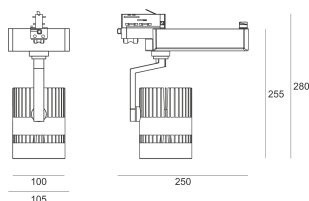

TUGO LED 5.0/24/3.0K BIAŁY

Reflektor LED'owy, ruchomy, przeznaczony do montażu na szynoprzewodzie. Przeznaczony do oświetlenia akcentującego. Obudowa wykonana z aluminium pomalowanego proszkowo na kolor biały.

- IP: 20
- Barwa światła: 2700-3500
- Strumień świetlny oprawy: 4370 lm

Nazwa	Kod	Kolor	Zasilanie	Moc	Typ źródła światła	Strumień świetlny oprawy	Temperatura barwowa
TUGO LED 5.0/24/3.0K BIAŁY		BIAŁY	230V	50	LED	4370 lm	3000K