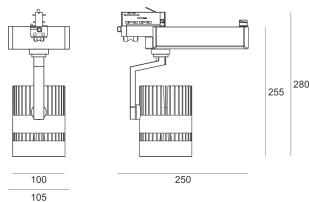

TUGO LED 5.0/24/3.0K GREEN BIAŁY

Reflektor LED'owy, ruchomy, przeznaczony do montażu na szynoprzewodzie. Przeznaczony do oświetlenia akcentującego. Obudowa wykonana z aluminium pomalowanego proszkowo na kolor biały.

- IP: 20
- Barwa światła: 2700-3500
- Strumień świetlny oprawy: 3525 lm

Nazwa	Kod	Kolor	Zasilanie	Moc	Typ źródła światła	Strumień świetlny oprawy	Temperatura barwowa
TUGO LED 5.0/24/3.0K GREEN BIAŁY		BIAŁY	230V	38	LED	3525 lm	3000K