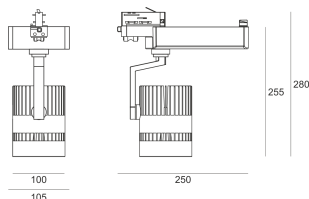

TUGO LED 5.0/24/3.0K GREEN BIAŁY

Reflektor LED'owy, ruchomy, przeznaczony do montażu na szynoprzewodzie. Przeznaczony do oświetlenia akcentującego. Obudowa wykonana z aluminium pomalowanego proszkowo na kolor biały.

- IP: 20
- Barwa światła: 2700-3500
- Strumień świetlny oprawy: 3525 lm

Nazwa	Kod	Kolor	Zasilanie	Moc	Typ źródła światła	Strumień świetlny oprawy	Temperatura barwowa
TUGO LED 5.0/24/3.0K GREEN BIAŁY		BIAŁY	230V	38	LED	3525 lm	3000K