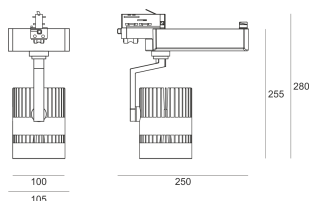

## TUGO LED 5.0/24/3.0K GREEN BIAŁY

Reflektor LED'owy, ruchomy, przeznaczony do montażu na szynoprzewodzie. Przeznaczony do oświetlenia akcentującego. Obudowa wykonana z aluminium pomalowanego proszkowo na kolor biały.

- IP: 20
- Barwa światła: 2700-3500
- Strumień świetlny oprawy: 3525 lm

Nazwa	Kod	Kolor	Zasilanie	Moc	Typ źródła światła	Strumień świetlny oprawy	Temperatura barwowa
<a href="#">TUGO LED 5.0/24/3.0K GREEN BIAŁY</a>		BIAŁY	230V	38	LED	3525 lm	3000K