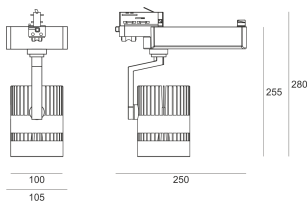

TUGO LED 5.0/24/4.0K BIAŁY

Reflektor LED'owy, ruchomy, przeznaczony do montażu na szynoprzewodzie LS3. Przeznaczony do oświetlenia akcentującego. Obudowa wykonana z aluminium pomalowanego proszkowo na kolor biały. Odbłyśnik wykonany z aluminium. Źródło światła dodatkowo przesłonięte szybą UV-Protect.

- IP: 20
- Barwa światła: 3500-4000, Zimna
- Strumień świetlny oprawy: 4370 lm

Nazwa	Kod	Kolor	Zasilanie	Moc	Typ źródła światła	Strumień świetlny oprawy	Temperatura barwowa
TUGO LED 5.0/24/4.0K BIAŁY		BIAŁY	230V	51	LED	4370 lm	4000K