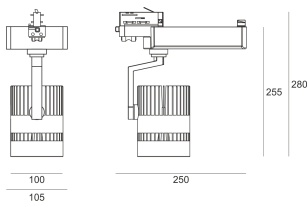

## TUGO LED 5.0/24/4.0K BIAŁY

Reflektor LED'owy, ruchomy, przeznaczony do montażu na szynoprzewodzie LS3. Przeznaczony do oświetlenia akcentującego. Obudowa wykonana z aluminium pomalowanego proszkowo na kolor biały. Odbłyśnik wykonany z aluminium. Źródło światła dodatkowo przesłonięte szybą UV-Protect.

- IP: 20
- Barwa światła: 3500-4000, Zimna
- Strumień świetlny oprawy: 4370 lm

Nazwa	Kod	Kolor	Zasilanie	Moc	Typ źródła światła	Strumień świetlny oprawy	Temperatura barwowa
<a href="#">TUGO LED 5.0/24/4.0K BIAŁY</a>		BIAŁY	230V	51	LED	4370 lm	4000K