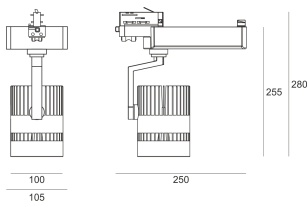

TUGO LED 5.0/24/4.0K GREEN BIAŁY

Reflektor LED'owy, ruchomy, przeznaczony do montażu na szynoprzewodzie LS3. Przeznaczony do oświetlenia akcentującego. Obudowa wykonana z aluminium pomalowanego proszkowo na kolor biały. Odbłyśnik wykonany z aluminium. Źródło światła dodatkowo przesłonięte szybą UV-Protect.

- IP: 20
- Barwa światła: 3500-4000, Zimna
- Strumień świetlny oprawy: 3660 lm

Nazwa	Kod	Kolor	Zasilanie	Moc	Typ źródła światła	Strumień świetlny oprawy	Temperatura barwowa
TUGO LED 5.0/24/4.0K GREEN BIAŁY		BIAŁY	230V	38,5	LED	3660 lm	4000K