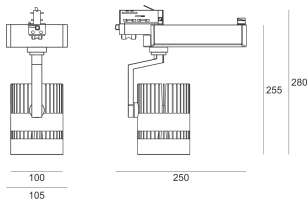

# TUGO LED 5.0/24/4.0K GREEN BIAŁY

Reflektor LED'owy, ruchomy, przeznaczony do montażu na szynoprzewodzie LS3. Przeznaczony do oświetlenia akcentującego. Obudowa wykonana z aluminium pomalowanego proszkowo na kolor biały. Odbłyśnik wykonany z aluminium. Źródło światła dodatkowo przesłonięte szybą UV-Protect.

- IP: 20
- Barwa światła: 3500-4000, Zimna
- Strumień świetlny oprawy: 3660 lm

Nazwa	Kod	Kolor	Zasilanie	Moc	Typ źródła światła	Strumień świetlny oprawy	Temperatura barwowa
<a href="#">TUGO LED 5.0/24/4.0K GREEN BIAŁY</a>		BIAŁY	230V	38,5	LED	3660 lm	4000K