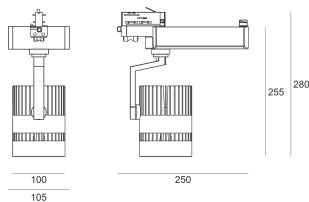

## TUGO LED 5.0/36/3.0K BIAŁY

Reflektor LED'owy, ruchomy, przeznaczony do montażu na szynoprzewodzie. Przeznaczony do oświetlenia akcentującego. Obudowa wykonana z aluminium pomalowanego proszkowo na kolor biały.

- IP: 20
- Barwa światła: 2700-3500
- Strumień świetlny oprawy: 4385 lm

| Nazwa                                      | Kod | Kolor | Zasilanie | Moc | Typ źródła światła | Strumień świetlny oprawy | Temperatura barwowa |
|--|-----|-------|-----------|-----|--------------------|--------------------------|---------------------|
| <a href="#">TUGO LED 5.0/36/3.0K BIAŁY</a> |     | BIAŁY | 230V      | 50  | LED                | 4385 lm                  | 3000K               |