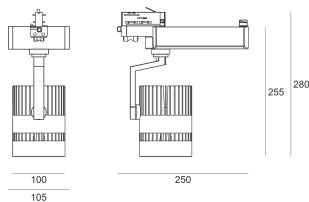

TUGO LED 5.0/36/3.0K BIAŁY

Reflektor LED'owy, ruchomy, przeznaczony do montażu na szynoprzewodzie. Przeznaczony do oświetlenia akcentującego. Obudowa wykonana z aluminium pomalowanego proszkowo na kolor biały.

- IP: 20
- Barwa światła: 2700-3500
- Strumień świetlny oprawy: 4385 lm

Nazwa	Kod	Kolor	Zasilanie	Moc	Typ źródła światła	Strumień świetlny oprawy	Temperatura barwowa
TUGO LED 5.0/36/3.0K BIAŁY		BIAŁY	230V	50	LED	4385 lm	3000K