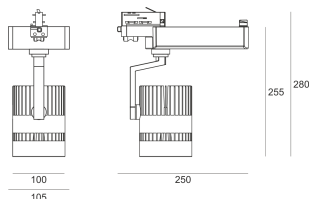

TUGO LED 5.0/36/3.0K BIAŁY

Reflektor LED'owy, ruchomy, przeznaczony do montażu na szynoprzewodzie. Przeznaczony do oświetlenia akcentującego. Obudowa wykonana z aluminium pomalowanego proszkowo na kolor biały.

- IP: 20
- Barwa światła: 2700-3500
- Strumień świetlny oprawy: 4385 lm

Nazwa	Kod	Kolor	Zasilanie	Moc	Typ źródła światła	Strumień świetlny oprawy	Temperatura barwowa
TUGO LED 5.0/36/3.0K BIAŁY		BIAŁY	230V	50	LED	4385 lm	3000K