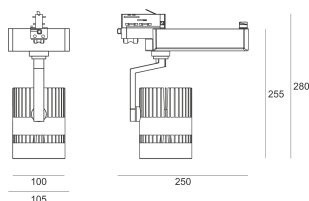

## TUGO LED 5.0/36/3.0K GREEN BIAŁY

Reflektor LED'owy, ruchomy, przeznaczony do montażu na szynoprzewodzie. Przeznaczony do oświetlenia akcentującego. Obudowa wykonana z aluminium pomalowanego proszkowo na kolor biały.

- IP: 20
- Barwa światła: 2700-3500
- Strumień świetlny oprawy: 3600 lm

Nazwa	Kod	Kolor	Zasilanie	Moc	Typ źródła światła	Strumień świetlny oprawy	Temperatura barwowa
<a href="#">TUGO LED 5.0/36/3.0K GREEN BIAŁY</a>		BIAŁY	230V	38	LED	3600 lm	3000K