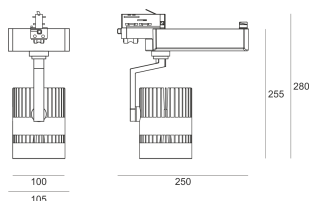

TUGO LED 5.0/36/3.0K GREEN BIAŁY

Reflektor LED'owy, ruchomy, przeznaczony do montażu na szynoprzewodzie. Przeznaczony do oświetlenia akcentującego. Obudowa wykonana z aluminium pomalowanego proszkowo na kolor biały.

- IP: 20
- Barwa światła: 2700-3500
- Strumień świetlny oprawy: 3600 lm

Nazwa	Kod	Kolor	Zasilanie	Moc	Typ źródła światła	Strumień świetlny oprawy	Temperatura barwowa
TUGO LED 5.0/36/3.0K GREEN BIAŁY		BIAŁY	230V	38	LED	3600 lm	3000K