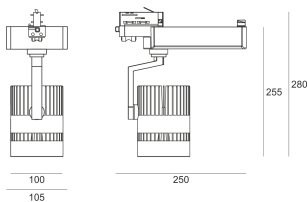

TUGO LED 5.0/36/4.0K BIAŁY

Reflektor LED'owy, ruchomy, przeznaczony do montażu na szynoprzewodzie LS3. Przeznaczony do oświetlenia akcentującego. Obudowa wykonana z aluminium pomalowanego proszkowo na kolor biały. Odbłyśnik wykonany z aluminium. Źródło światła dodatkowo przesłonięte szybą UV-Protect.

- IP: 20
- Barwa światła: 3500-4000, Zimna
- Strumień świetlny oprawy: 4385 lm

Nazwa	Kod	Kolor	Zasilanie	Moc	Typ źródła światła	Strumień świetlny oprawy	Temperatura barwowa
TUGO LED 5.0/36/4.0K BIAŁY		BIAŁY	230V	51	LED	4385 lm	4000K