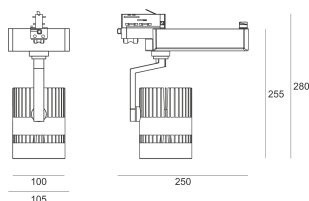

TUGO LED 5.0/36/4.0K GREEN BIAŁY

Reflektor LED'owy, ruchomy, przeznaczony do montażu na szynoprzewodzie LS3. Przeznaczony do oświetlenia akcentującego. Obudowa wykonana z aluminium pomalowanego proszkowo na kolor biały. Odbłyśnik wykonany z aluminium. Źródło światła dodatkowo przesłonięte szybą UV-Protect.

- IP: 20
- Barwa światła: 3500-4000, Zimna
- Strumień świetlny oprawy: 3630 lm

Nazwa	Kod	Kolor	Zasilanie	Moc	Typ źródła światła	Strumień świetlny oprawy	Temperatura barwowa
TUGO LED 5.0/36/4.0K GREEN BIAŁY		BIAŁY	230V	38,5	LED	3630 lm	4000K