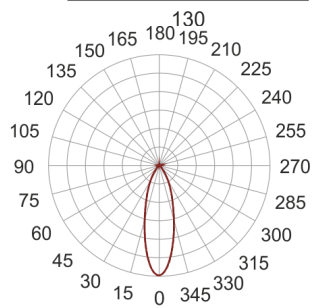

TURNGO KN LED

— C0-C180 - - - - C90-C270

Oprawa LED'owa, reflektorowa, obrotowo-uchylna, do nabudowania na strop. Przeznaczona do oświetlenia ekspozycyjnego. Obudowa wykonana z aluminium malowanego w standardzie na kolor biały z elementami w kolorze czarnym. Klasa efektywności energetycznej: W skład oprawy wchodzi wbudowane lampy LED w klasie EEI: A; A+; A++.

Nie można wymieniać lampy w oprawie.

- IP: 20
- Barwa światła: 2700-3500
- Strumień świetlny oprawy: 2350 lm

Nazwa	Kod	Kolor	Zasilanie	Moc	Typ źródła światła	Strumień świetlny oprawy	Temperatura barwowa
TURNGO KN-LED		BIAŁY	230V	28W	LED	2350 lm	3000K