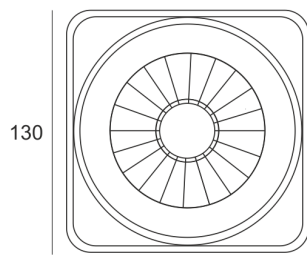

TURNGO KN LED

— C0-C180 - - - - C90-C270

Oprawa LED'owa, reflektorowa, obrotowo-uchylna, do nabudowania na strop. Przeznaczona do oświetlenia ekspozycyjnego. Obudowa wykonana z aluminium malowanego w standardzie na kolor biały z elementami w kolorze czarnym. Klasa efektywności energetycznej: W skład oprawy wchodzi wbudowane lampy LED w klasie EEI: A; A+; A++.

Nie można wymieniać lampy w oprawie.

- IP: 20
- Barwa światła: 2700-3500
- Strumień świetlny oprawy: 2350 lm

Nazwa	Kod	Kolor	Zasilanie	Moc	Typ źródła światła	Strumień świetlny oprawy	Temperatura barwowa
TURNGO KN-LED		BIAŁY	230V	28W	LED	2350 lm	3000K