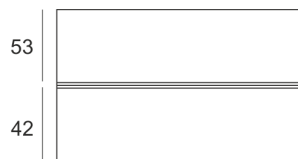

TURNGO KN LED

— C0-C180 - - - - C90-C270

Oprawa LED'owa, reflektorowa, obrotowo-uchylna, do nabudowania na strop. Przeznaczona do oświetlenia ekspozycyjnego. Obudowa wykonana z aluminium malowanego w standardzie na kolor biały z elementami w kolorze czarnym. Klasa efektywności energetycznej: W skład oprawy wchodzi wbudowane lampy LED w klasie EEI: A; A+; A++.

Nie można wymieniać lampy w oprawie.

- IP: 20
- Barwa światła: 2700-3500
- Strumień świetlny oprawy: 2350 lm

Nazwa	Kod	Kolor	Zasilanie	Moc	Typ źródła światła	Strumień świetlny oprawy	Temperatura barwowa
TURNGO KN-LED		BIAŁY	230V	28W	LED	2350 lm	3000K