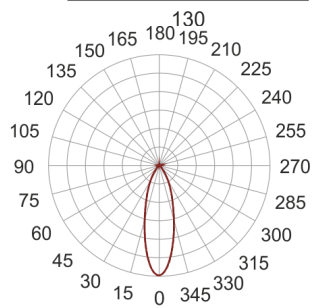

# TURNGO KN LED

— C0-C180    - - - - C90-C270

Oprawa LED'owa, reflektorowa, obrotowo-uchylna, do nabudowania na strop. Przeznaczona do oświetlenia ekspozycyjnego. Obudowa wykonana z aluminium malowanego w standardzie na kolor biały z elementami w kolorze czarnym. Klasa efektywności energetycznej: W skład oprawy wchodzi wbudowane lampy LED w klasie EEI: A; A+; A++.

Nie można wymieniać lampy w oprawie.

- IP: 20
- Barwa światła: 2700-3500
- Strumień świetlny oprawy: 2350 lm

Nazwa	Kod	Kolor	Zasilanie	Moc	Typ źródła światła	Strumień świetlny oprawy	Temperatura barwowa
<a href="#">TURNGO KN LED</a>		BIAŁY	230V	28W	LED	2350 lm	3000K