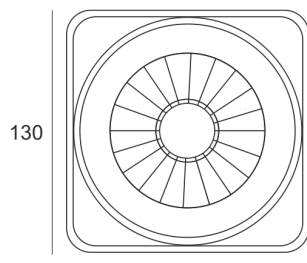

# TURNGO KN LED

— C0-C180    - - - - C90-C270

Oprawa LED'owa, reflektorowa, obrotowo-uchylna, do nabudowania na strop. Przeznaczona do oświetlenia ekspozycyjnego. Obudowa wykonana z aluminium malowanego w standardzie na kolor biały z elementami w kolorze czarnym. Klasa efektywności energetycznej: W skład oprawy wchodzi wbudowane lampy LED w klasie EEI: A; A+; A++.

Nie można wymieniać lampy w oprawie.

- IP: 20
- Barwa światła: 2700-3500
- Strumień świetlny oprawy: 2350 lm

Nazwa	Kod	Kolor	Zasilanie	Moc	Typ źródła światła	Strumień świetlny oprawy	Temperatura barwowa
<a href="#">TURNGO KN LED</a>		BIAŁY	230V	28W	LED	2350 lm	3000K