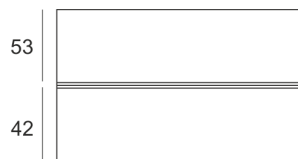

# TURNGO KN LED

— C0-C180    - - - - C90-C270

Oprawa LED'owa, reflektorowa, obrotowo-uchylna, do nabudowania na strop. Przeznaczona do oświetlenia ekspozycyjnego. Obudowa wykonana z aluminium malowanego w standardzie na kolor biały z elementami w kolorze czarnym. Klasa efektywności energetycznej: W skład oprawy wchodzi wbudowane lampy LED w klasie EEI: A; A+; A++.

Nie można wymieniać lampy w oprawie.

- IP: 20
- Barwa światła: 2700-3500
- Strumień świetlny oprawy: 2350 lm

Nazwa	Kod	Kolor	Zasilanie	Moc	Typ źródła światła	Strumień świetlny oprawy	Temperatura barwowa
<a href="#">TURNGO KN LED</a>		BIAŁY	230V	28W	LED	2350 lm	3000K