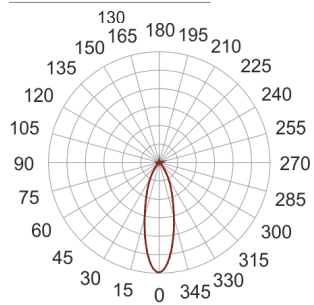

TURNGO LED KN LS3 BIAŁY

— C0-C180 - - - - C90-C270

Reflektor LED'owy, ruchomy, przeznaczony do montażu na szynoprzewodzie. Przeznaczony do oświetlenia akcentującego. Obudowa wykonana z aluminium pomalowanego proszkowo na kolor biały.

- IP: 20
- Barwa światła: 2700-3500
- Strumień świetlny oprawy: 2350 lm

Nazwa	Kod	Kolor	Zasilanie	Moc	Typ źródła światła	Strumień świetlny oprawy	Temperatura barwowa
TURNGO LED KN LS3 BIAŁY		BIAŁY	230V	28W	LED	2350 lm	3000K