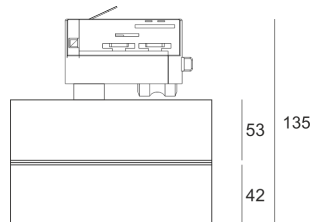

TURNGO LED KN LS3 BIAŁY

— C0-C180 ····· C90-C270

Reflektor LED'owy, ruchomy, przeznaczony do montażu na szynoprzewodzie. Przeznaczony do oświetlenia akcentującego. Obudowa wykonana z aluminium pomalowanego proszkowo na kolor biały.

- IP: 20
- Barwa światła: 2700-3500
- Strumień świetlny oprawy: 2350 lm

Nazwa	Kod	Kolor	Zasilanie	Moc	Typ źródła światła	Strumień świetlny oprawy	Temperatura barwowa
TURNGO LED KN LS3 BIAŁY		BIAŁY	230V	28W	LED	2350 lm	3000K