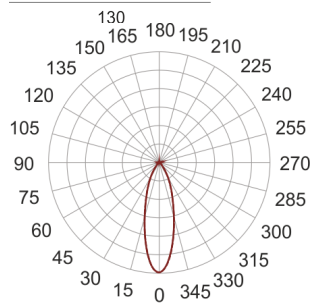

TURNGO LED KN LS3 BIAŁY

— C0-C180 ····· C90-C270

Reflektor LED'owy, ruchomy, przeznaczony do montażu na szynoprzewodzie. Przeznaczony do oświetlenia akcentującego. Obudowa wykonana z aluminium pomalowanego proszkowo na kolor biały.

- IP: 20
- Barwa światła: 2700-3500
- Strumień świetlny oprawy: 2350 lm

Nazwa	Kod	Kolor	Zasilanie	Moc	Typ źródła światła	Strumień świetlny oprawy	Temperatura barwowa
TURNGO LED KN LS3 BIAŁY		BIAŁY	230V	28W	LED	2350 lm	3000K