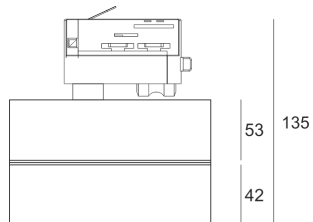

TURNGO LED KN LS3 BIAŁY

— C0-C180 - - - - C90-C270

Reflektor LED'owy, ruchomy, przeznaczony do montażu na szynoprzewodzie. Przeznaczony do oświetlenia akcentującego. Obudowa wykonana z aluminium pomalowanego proszkowo na kolor biały.

- IP: 20
- Barwa światła: 2700-3500
- Strumień świetlny oprawy: 2350 lm

Nazwa	Kod	Kolor	Zasilanie	Moc	Typ źródła światła	Strumień świetlny oprawy	Temperatura barwowa
TURNGO LED KN LS3 BIAŁY		BIAŁY	230V	28W	LED	2350 lm	3000K