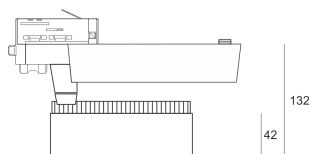

TURNGO LED KR LS3 BIAŁY

— C0-C180 - - - - C90-C270

Reflektor LED'owy, ruchomy, przeznaczony do montażu na szynoprzewodzie. Przeznaczony do oświetlenia akcentującego. Obudowa wykonana z aluminium pomalowanego proszkowo na kolor biały.

- IP: 20
- Barwa światła: 2700-3500

- Strumień świetlny oprawy: 2350 lm

Nazwa	Kod	Kolor	Zasilanie	Moc	Typ źródła światła	Strumień świetlny oprawy	Temperatura barwowa
TURNGO LED KR LS3 BIAŁY		BIAŁY	230V	28W	LED	2350 lm	3000K