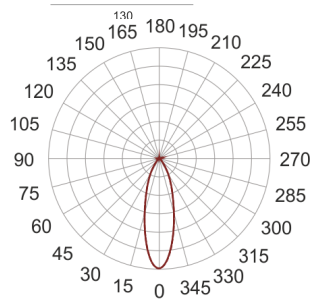

TURNGO LED KR LS3 BIAŁY

— C0-C180 - - - - C90-C270

Reflektor LED'owy, ruchomy, przeznaczony do montażu na szynoprzewodzie. Przeznaczony do oświetlenia akcentującego. Obudowa wykonana z aluminium pomalowanego proszkowo na kolor biały.

- IP: 20
- Barwa światła: 2700-3500

- Strumień świetlny oprawy: 2350 lm

Nazwa	Kod	Kolor	Zasilanie	Moc	Typ źródła światła	Strumień świetlny oprawy	Temperatura barwowa
TURNGO LED KR LS3 BIAŁY		BIAŁY	230V	28W	LED	2350 lm	3000K