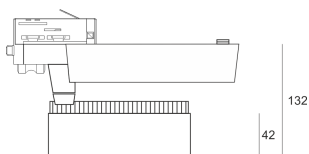

TURNGO LED RR 40W LS3 BIAŁY

— C0-C180 ····· C90-C270

Reflektor LED'owy, ruchomy, przeznaczony do montażu na szynoprzewodzie. Przeznaczony do oświetlenia akcentującego. Obudowa wykonana z aluminium pomalowanego proszkowo na kolor biały.