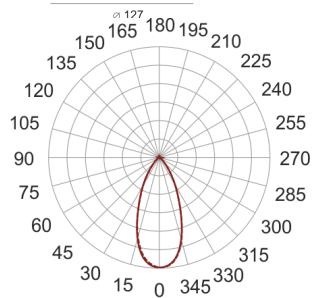

TURNGO LED RR 40W LS3 BIAŁY

— C0-C180 ····· C90-C270

Reflektor LED'owy, ruchomy, przeznaczony do montażu na szynoprzewodzie. Przeznaczony do oświetlenia akcentującego. Obudowa wykonana z aluminium pomalowanego proszkowo na kolor biały.

- IP: 20
- Barwa światła: 2700-3500

- Strumień świetlny oprawy: 3300 lm

Nazwa	Kod	Kolor	Zasilanie	Moc	Typ źródła światła	Strumień świetlny oprawy	Temperatura barwowa
TURNGO LED RR 40W LS3 BIAŁY		BIAŁY	230V	42W	LED	3300 lm	3000K