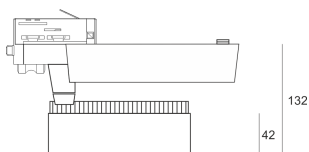

TURNGO LED RR LS3 BIAŁY

— C0-C180 - - - - C90-C270

Reflektor LED'owy, ruchomy, przeznaczony do montażu na szynoprzewodzie. Przeznaczony do oświetlenia akcentującego. Obudowa wykonana z aluminium pomalowanego proszkowo na kolor biały.