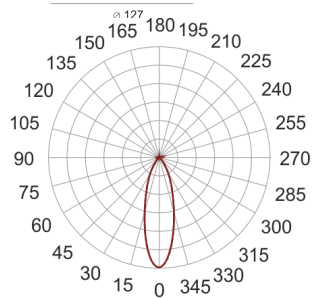

TURNGO LED RR LS3 BIAŁY

— C0-C180 - - - - C90-C270

Reflektor LED'owy, ruchomy, przeznaczony do montażu na szynoprzewodzie. Przeznaczony do oświetlenia akcentującego. Obudowa wykonana z aluminium pomalowanego proszkowo na kolor biały.

- IP: 20
- Barwa światła: 2700-3500

- Strumień świetlny oprawy: 2350 lm

Nazwa	Kod	Kolor	Zasilanie	Moc	Typ źródła światła	Strumień świetlny oprawy	Temperatura barwowa
TURNGO LED-RR LS3 BIAŁY		BIAŁY	230V	28W	LED	2350 lm	3000K