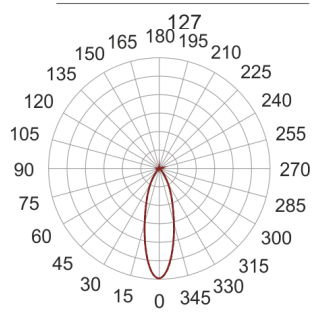

# TURNGO RN LED

— C0-C180    - - - - C90-C270

Oprawa LED'owa, reflektorowa, obrotowo-uchylna, do nabudowania na strop. Przeznaczona do oświetlenia ekspozycyjnego. Obudowa wykonana z aluminium malowanego w standardzie na kolor biały z elementami w kolorze czarnym. Klasa efektywności energetycznej: W skład oprawy wchodzi wbudowane lampy LED w klasie EEI: A; A+; A++.

Nie można wymieniać lampy w oprawie.

- IP: 20
- Barwa światła: 2700-3500
- Strumień świetlny oprawy: 2350 lm

Nazwa	Kod	Kolor	Zasilanie	Moc	Typ źródła światła	Strumień świetlny oprawy	Temperatura barwowa
<a href="#">TURNGO RN LED</a>		BIAŁY	230V	28W	LED	2350 lm	3000K