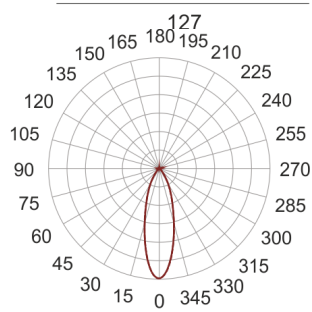

# TURNGO RN LED

— C0-C180    - - - - C90-C270

Oprawa LED'owa, reflektorowa, obrotowo-uchylna, do nabudowania na strop. Przeznaczona do oświetlenia ekspozycyjnego. Obudowa wykonana z aluminium malowanego w standardzie na kolor biały z elementami w kolorze czarnym. Klasa efektywności energetycznej: W skład oprawy wchodzi wbudowane lampy LED w klasie EEI: A; A+; A++.

Nie można wymieniać lampy w oprawie.

- IP: 20
- Barwa światła: 2700-3500
- Strumień świetlny oprawy: 2350 lm

Nazwa	Kod	Kolor	Zasilanie	Moc	Typ źródła światła	Strumień świetlny oprawy	Temperatura barwowa
<a href="#">TURNGO RN LED</a>		BIAŁY	230V	28W	LED	2350 lm	3000K